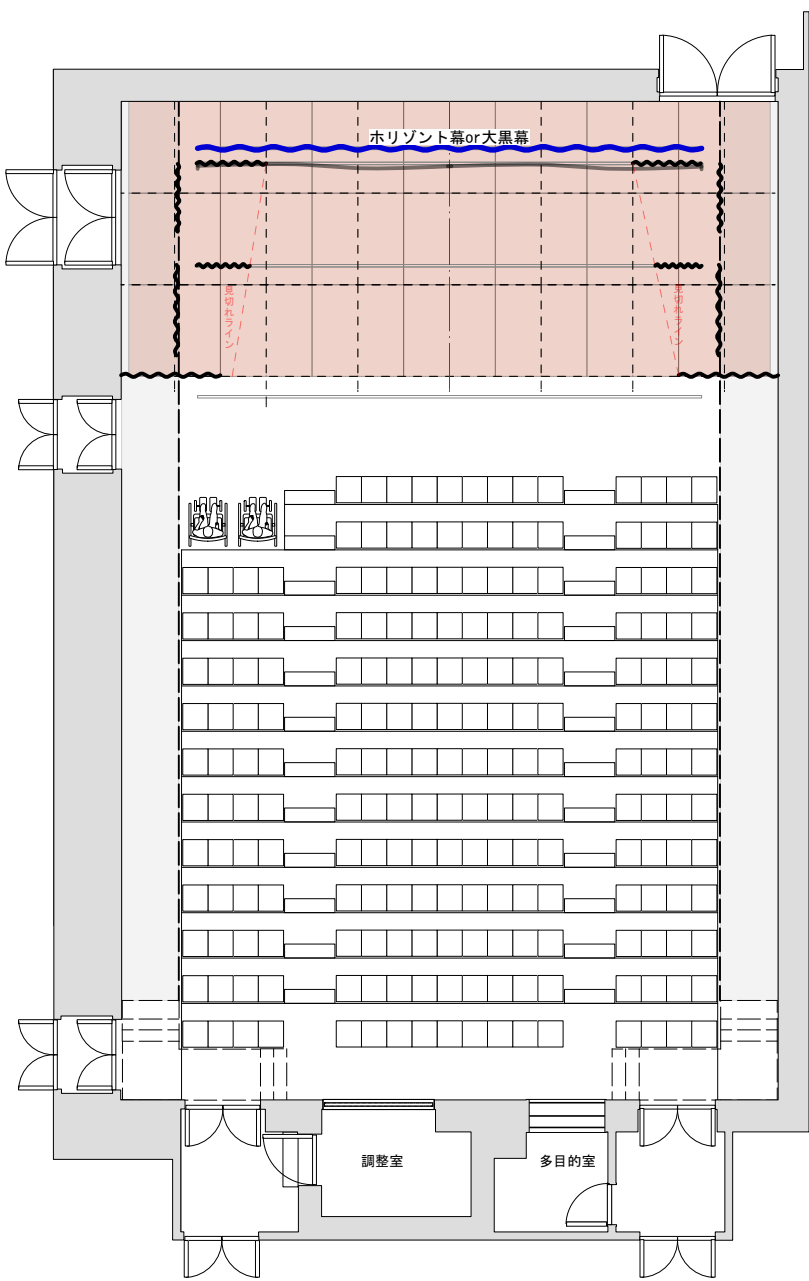

CUBE 01 【フラットパターン】

使用例：《講演会・シンポジウム等》

CUBE01 平面図  
1/150

縮尺  
1/150

(※数字は概算値であり開館後に更新予定)

CUBE 01 【舞台有パターン】

使用例：《講演会・シンポジウム等》

CUBE01 平面図  
1/150

縮尺  
1/150

(※数字は概算値であり開館後に更新予定)

CUBE 01 【張出舞台(3間奥行)】

使用例：《演劇・ダンス・コンサート・ライブ等》

CUBE01 平面図  
1/150

縮尺  
1/150

(※数字は概算値であり開館後に更新予定)

CUBE 01 【張出舞台(3間半奥行)】

使用例：《演劇・ダンス・コンサート・ライブ等》

CUBE01 平面図  
1/150

縮尺  
1/150

(※数字は概算値であり開館後に更新予定)