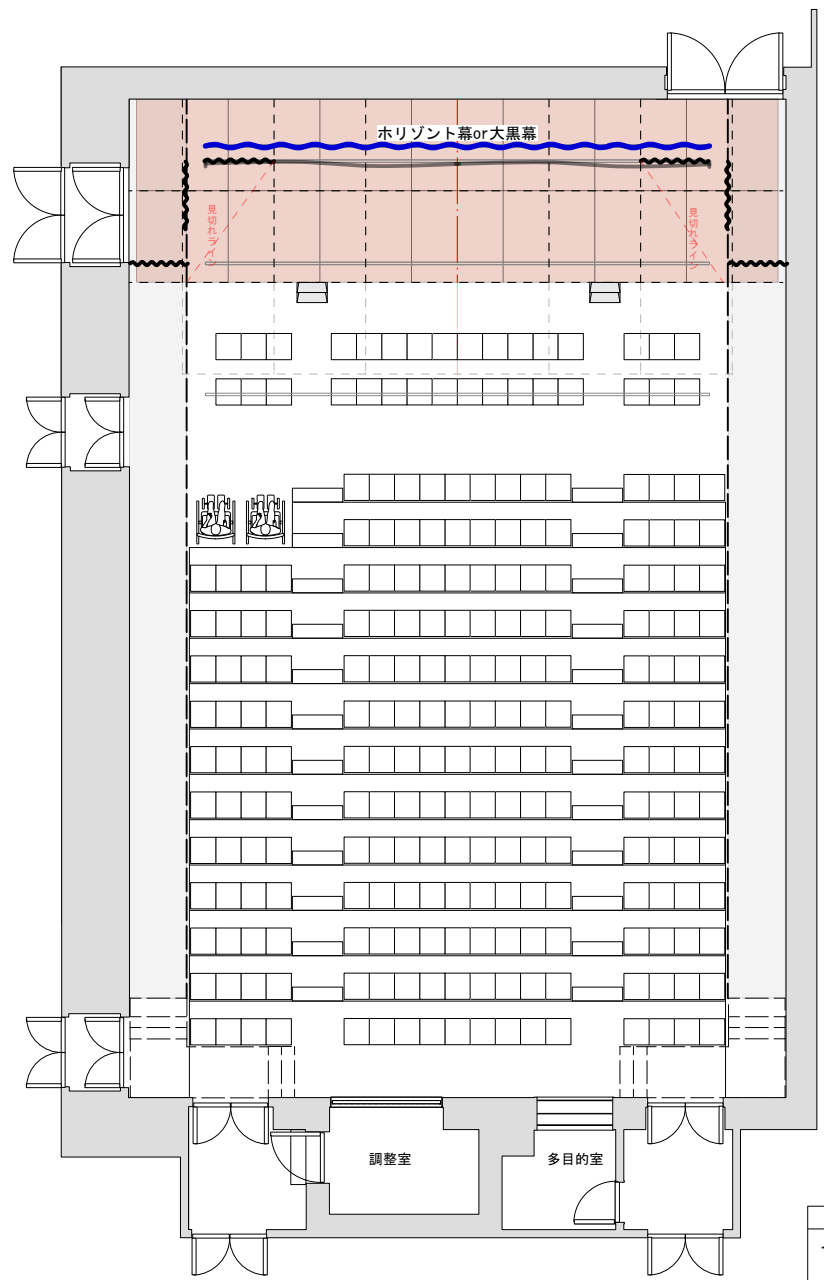

CUBE 01 【フラットパターン】

使用例：《講演会・シンポジウム等》

CUBE01 平面図  
1/150

縮尺  
1/150

(※数字は概算値であり開館後に更新予定)

CUBE 01 【舞台有パターン】

使用例：《講演会・シンポジウム等》

CUBE01 平面図  
1/150

縮尺  
1/150

(※数字は概算値であり開館後に更新予定)

CUBE 01 【張出舞台(3間奥行)】

使用例：《演劇・ダンス・コンサート・ライブ等》

CUBE01 平面図  
1/150

縮尺  
1/150

(※数字は概算値であり開館後に更新予定)

CUBE 01 【張出舞台(3間半奥行)】

使用例：《演劇・ダンス・コンサート・ライブ等》

CUBE01 平面図  
1/150

縮尺  
1/150

(※数字は概算値であり開館後に更新予定)