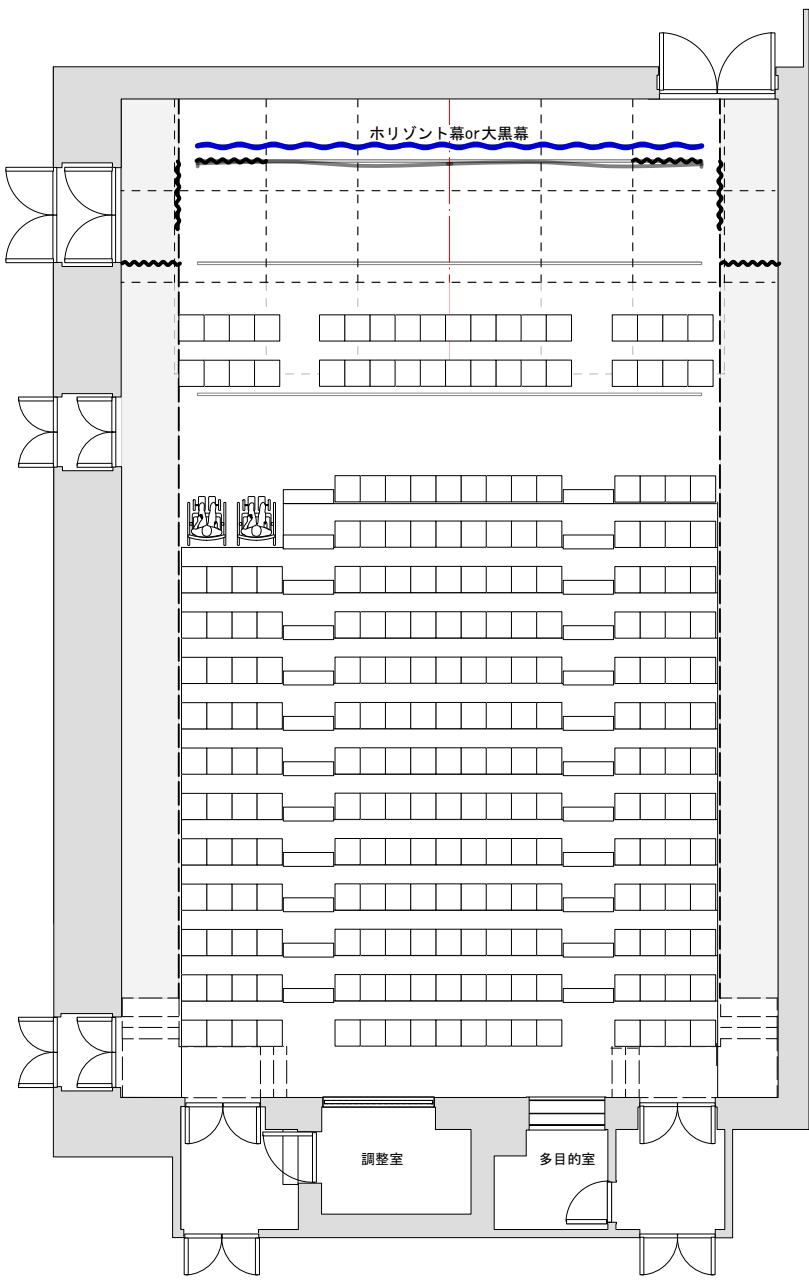

CUBE 01 【フラットパターン】

使用例：《講演会・シンポジウム等》

CUBE01 平面図  
1/150

縮尺  
1/150

(※数字は概算値であり開館後に更新予定)

CUBE 01 【舞台有パターン】

使用例：《講演会・シンポジウム等》

CUBE01 平面図  
1/150

縮尺  
1/150

(※数字は概算値であり開館後に更新予定)

CUBE 01 【張出舞台(3間奥行)】

使用例：《演劇・ダンス・コンサート・ライブ等》

CUBE01 平面図  
1/150

縮尺  
1/150

(※数字は概算値であり開館後に更新予定)

CUBE 01 【張出舞台(3間半奥行)】

使用例：《演劇・ダンス・コンサート・ライブ等》

CUBE01 平面図  
1/150

縮尺  
1/150

(※数字は概算値であり開館後に更新予定)