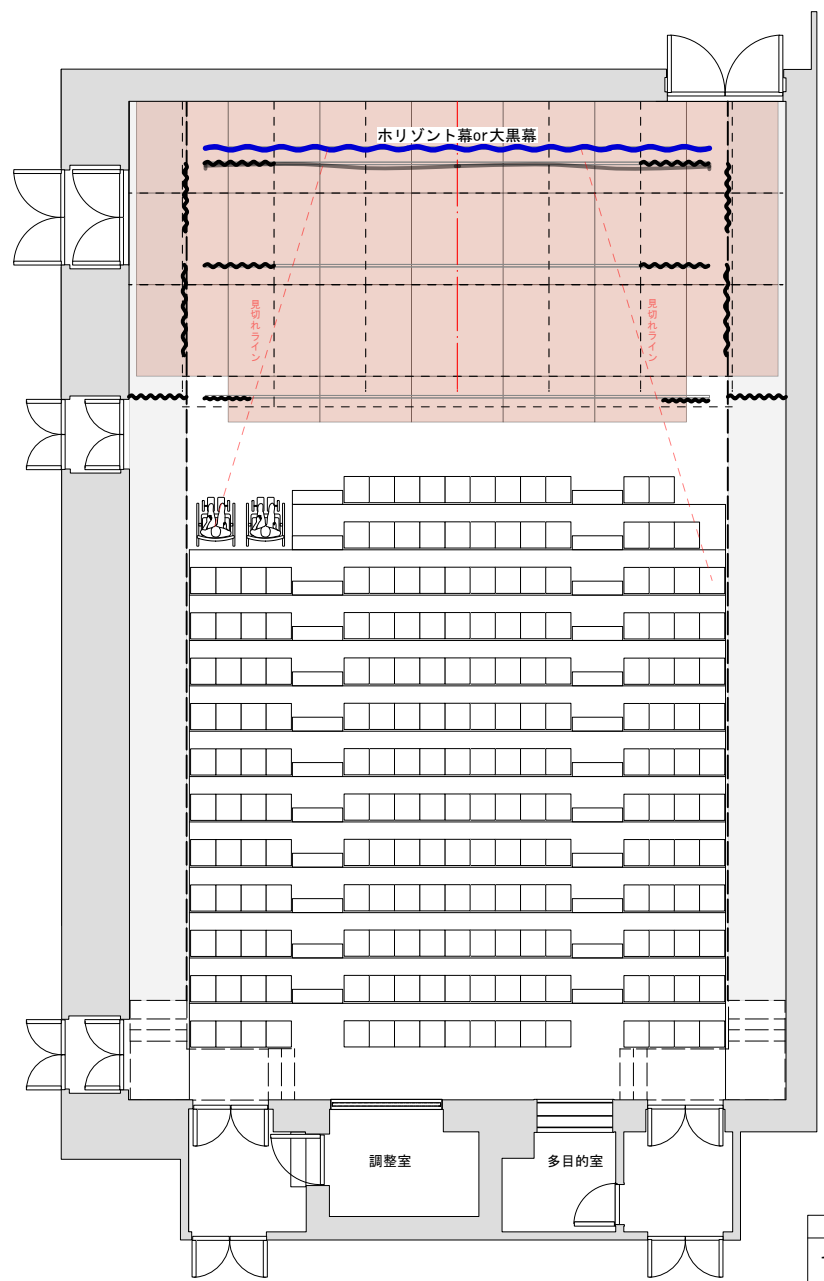

CUBE 01 【フラットパターン】

使用例：《講演会・シンポジウム等》

CUBE01 平面図  
1/150

縮尺  
1/150

(※数字は概算値であり開館後に更新予定)

CUBE 01 【舞台有パターン】

使用例：《講演会・シンポジウム等》

CUBE01 平面図  
1/150

縮尺  
1/150

(※数字は概算値であり開館後に更新予定)

CUBE 01 【張出舞台(3間奥行)】

使用例：《演劇・ダンス・コンサート・ライブ等》

CUBE01 平面図  
1/150

縮尺  
1/150

(※数字は概算値であり開館後に更新予定)

CUBE 01 【張出舞台(3間半奥行)】

使用例：《演劇・ダンス・コンサート・ライブ等》

CUBE01 平面図  
1/150

縮尺  
1/150

(※数字は概算値であり開館後に更新予定)