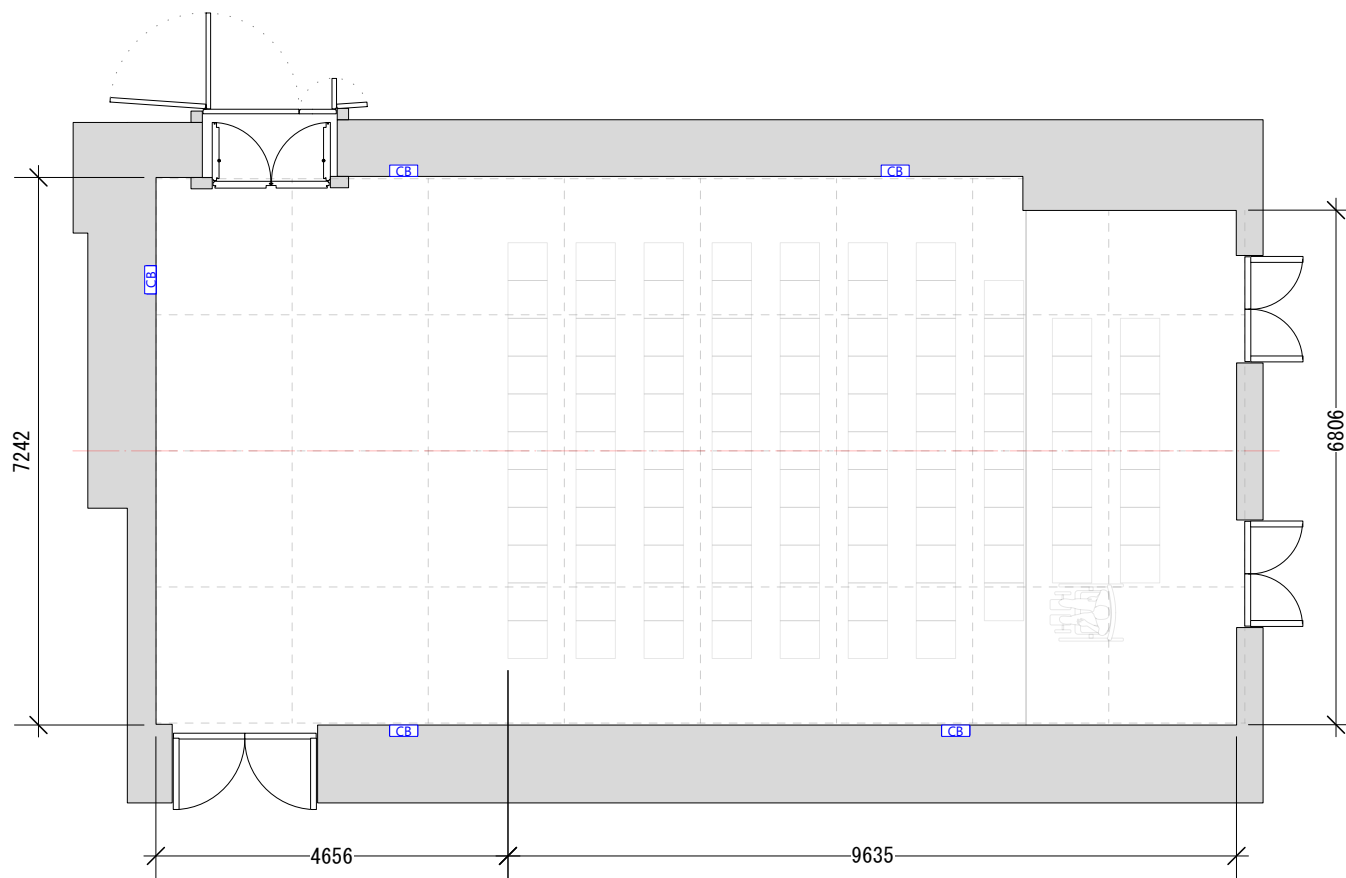

凡 例		
	LF-6	0台
	LC-6	0台
Fix21~28(add:31~78)	64J-RGBW	8台
Fix1~12(add:1~24)	64J1K-Tungsten	12台
	64J1K-Tungsten(客電)	0台
Fix41~54(add:201~284)	ColorSourceSpot Jr	16台
	SF/LED3 LS36°	0台
	SF/LED3 LS50°	0台
Fix31~36(add:101~142)	ColorSource CYC	6台
CB	グリッドコンセント	DMXケーブル-2m 39本
CB	ウォールコンセント	DMXケーブル-5m 1本
		終端抵抗 1個

= 客席107席(可動)

(※数字は概算値であり開館後に更新予定)