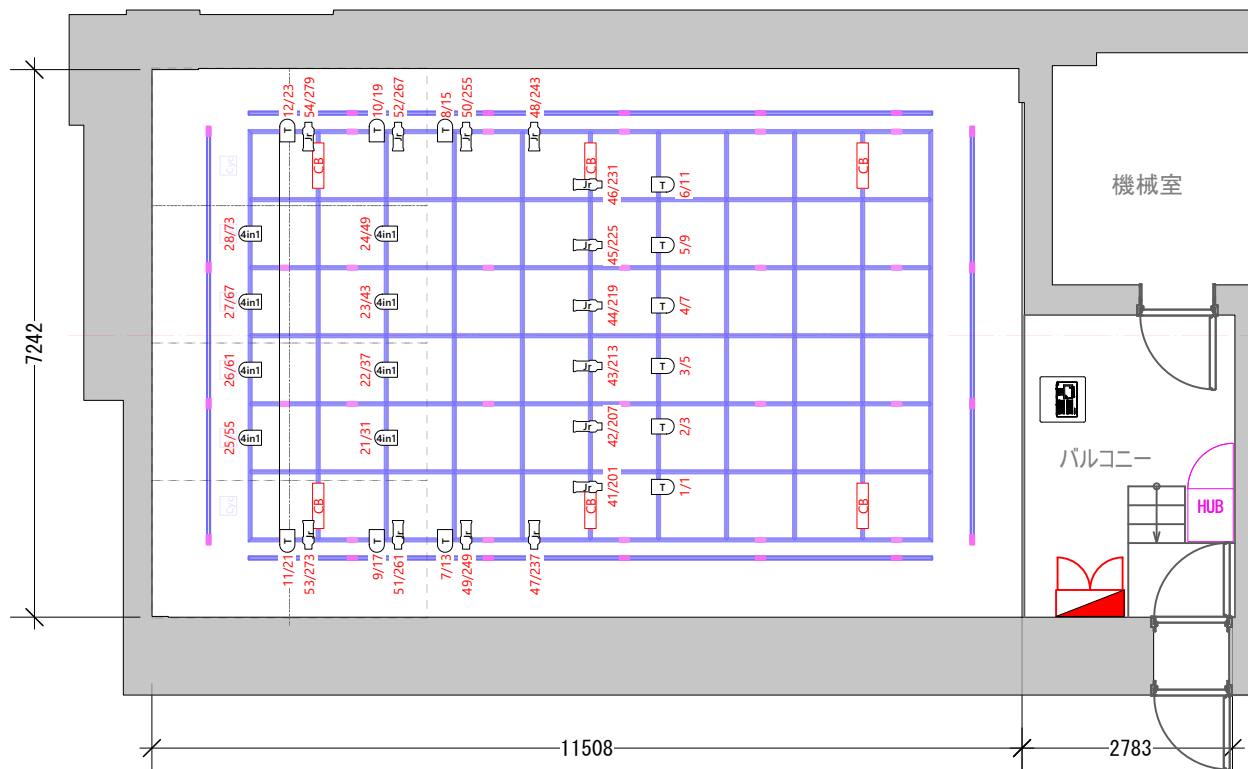

(※数字は概算値であり開館後に更新予定)

凡 例		
LF-6	LF-6	0台
LC-6	LC-6	0台
Fix21~28(add:31~78)	4in1 64J-RGBW	8台
Fix1~12(add:1~24)	T 64J1K-Tungsten	12台
	T 64J1K-Tungsten(客電)	0台
Fix41~54(add:201~284)	ColorSourceSpot Jr	16台
	SF/LED3 LS36°	0台
	SF/LED3 LS50°	0台
Fix31~36(add:101~142)	ColorSource CYC	6台
DMXケーブル-2m		39本
DMXケーブル-5m		1本
終端抵抗		1個

(※数字は概算値であり開館後に更新予定)

凡 例		
	LF-6	0台
	LC-6	0台
Fix21~28(add:31~78)	64J-RGBW	8台
Fix1~12(add:1~24)	64J1K-Tungsten	12台
	64J1K-Tungsten(客電)	0台
Fix41~54(add:201~284)	ColorSourceSpot Jr	16台
	SF/LED3 LS36°	0台
	SF/LED3 LS50°	0台
Fix31~36(add:101~142)	ColorSource CYC	6台
CB	グリッドコンセント	DMXケーブル-2m 39本
CB	ウォールコンセント	DMXケーブル-5m 1本
		終端抵抗 1個

 = 客席107席(可動)

(※数字は概算値であり開館後に更新予定)

(※数字は概算値であり開館後に更新予定)