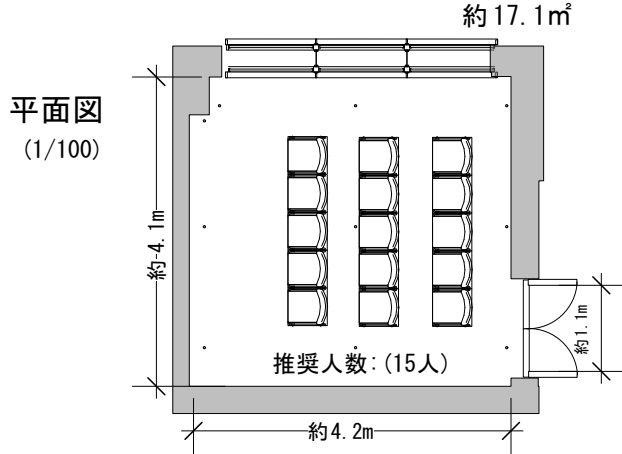

縮尺

1/100

(2023. 03. 01) 更新

CUBE 04 / 05

CUBE 04

推奨人数：(15人)

断面図 (1/100)

CUBE 05

推奨人数：(30人)

断面図 (1/100)

(※数字は概算値であり開館後に更新予定)

CUBE 04 / 05

公演日 (練習日):

公演名 (団体名):

MEMO:

縮尺