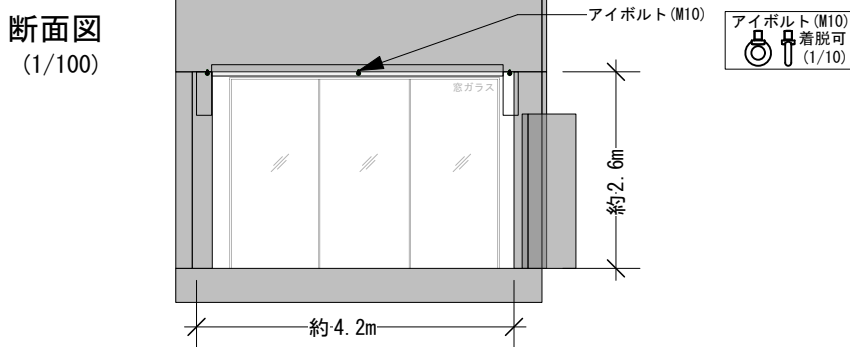

CUBE 04 / 05

CUBE 04