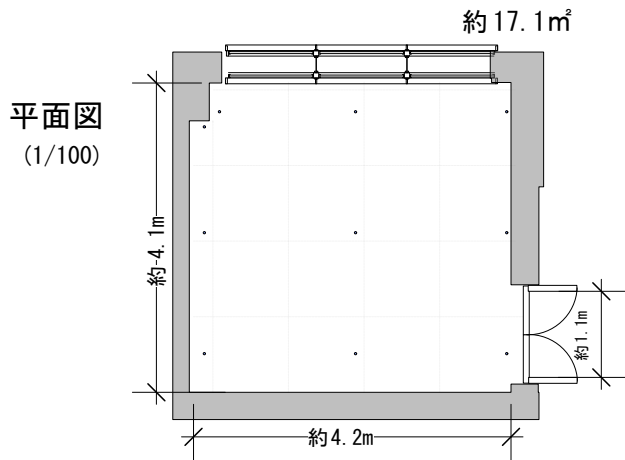

CUBE 04 / 05

CUBE 04