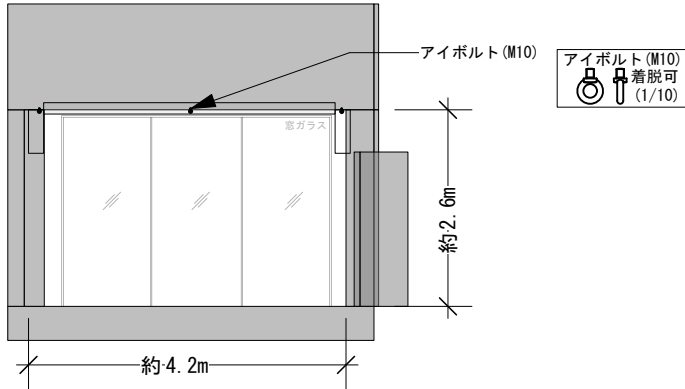

縮尺

1/100

(2023. 03. 01) 更新

CUBE 04 / 05

CUBE 04

推奨人数：(15人)

断面図 (1/100)

CUBE 05

推奨人数：(30人)

断面図 (1/100)

(※数字は概算値であり開館後に更新予定)

CUBE 04 / 05

公演日 (練習日):

公演名 (団体名):

MEMO:

縮尺