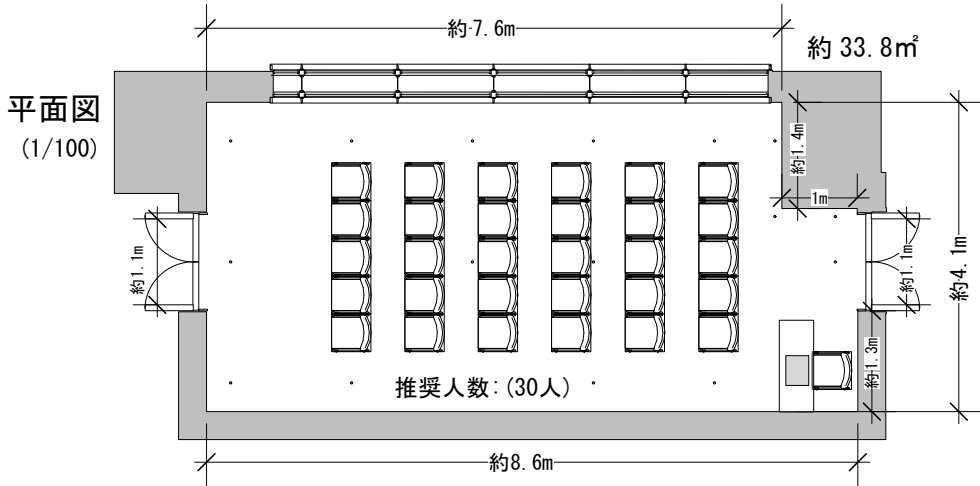

縮尺

1/100

(2023. 03. 01) 更新

CUBE 04 / 05

CUBE 04

推奨人数：(15人)

断面図 (1/100)

CUBE 05

推奨人数：(30人)

断面図 (1/100)

(※数字は概算値であり開館後に更新予定)

CUBE 04 / 05

公演日 (練習日):

公演名 (団体名):

MEMO:

縮尺