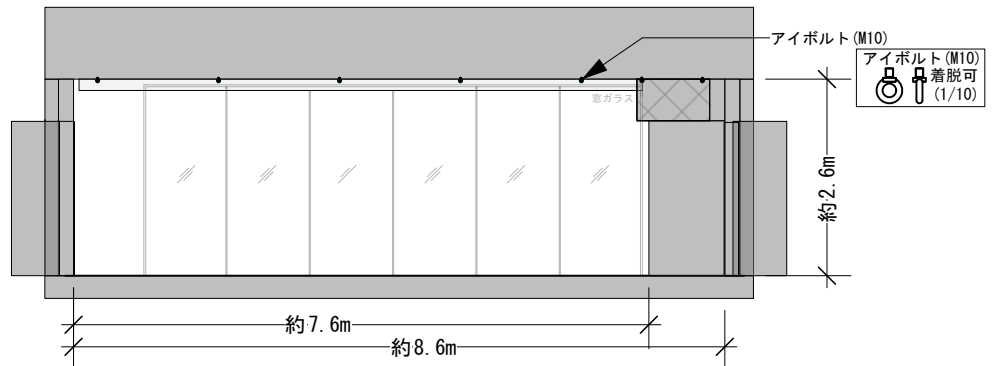

縮尺

1/100

(2023. 03. 01) 更新

CUBE 04 / 05

CUBE 04

推奨人数：(15人)

断面図 (1/100)

CUBE 05

推奨人数：(30人)

断面図 (1/100)

(※数字は概算値であり開館後に更新予定)

CUBE 04 / 05

公演日 (練習日):

公演名 (団体名):

MEMO:

縮尺