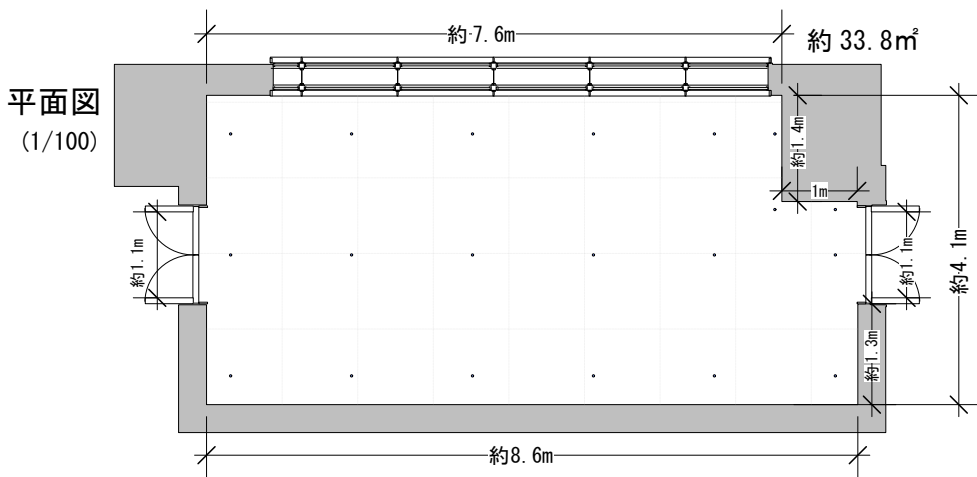

CUBE 05

(※数字は概算値であり開館後に更新予定)

CUBE 04 / 05

公演日 (練習日):

公演名 (団体名):

MEMO:

縮尺

1/100

(2023. 03. 01) 更新