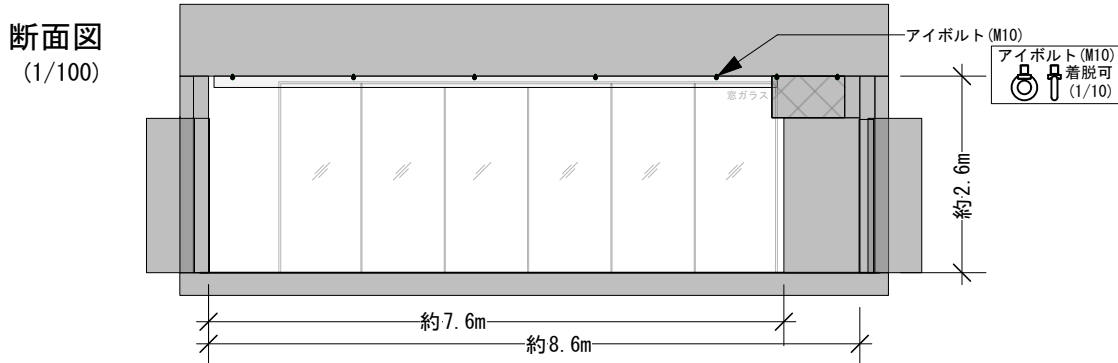

CUBE 05

(※数字は概算値であり開館後に更新予定)

CUBE 04 / 05

公演日 (練習日):

公演名 (団体名):

MEMO:

縮尺

1/100

(2023. 03. 01) 更新