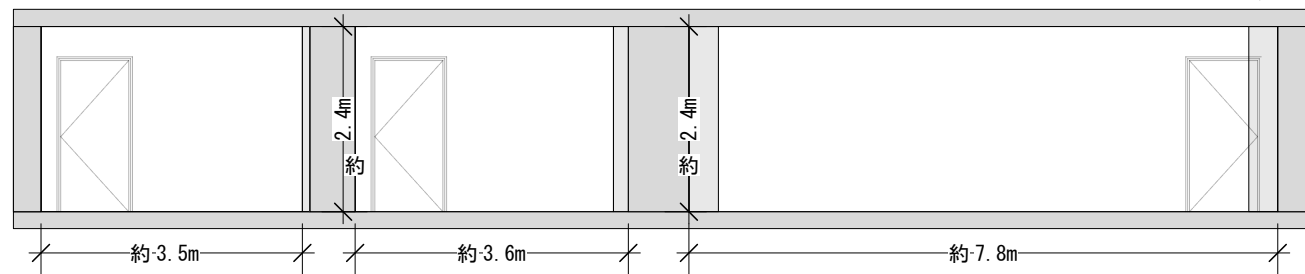

CUBE 06 / 07 / 08

CUBE 06

約 11.5m²

推奨人数: (8人)

CUBE 07

約 13m²

推奨人数: (8人)

CUBE 08

約 26.3m²

推奨人数: (16人)

断面図 (1/100)

(※数字は概算値であり開館後に更新予定)

CUBE 06 / 07 / 08	公演日(練習日):	縮尺
	公演名(団体名):	1/100 <small>(2023.03.01)更新</small>

CUBE 06 / 07 / 08

【配置例①】

断面図 (1/100)

(※数字は概算値であり開館後に更新予定)

<h2>CUBE 06 / 07 / 08</h2>	公演日(練習日):	縮尺 1/100 <small>(2023.03.01)更新</small>
	公演名(団体名):	

CUBE 06 / 07 / 08

【配置例②】

断面図 (1/100)

(※数字は概算値であり開館後に更新予定)

CUBE 06 / 07 / 08	公演日(練習日):	縮尺
	公演名(団体名):	1/100 <small>(2023.03.01)更新</small>