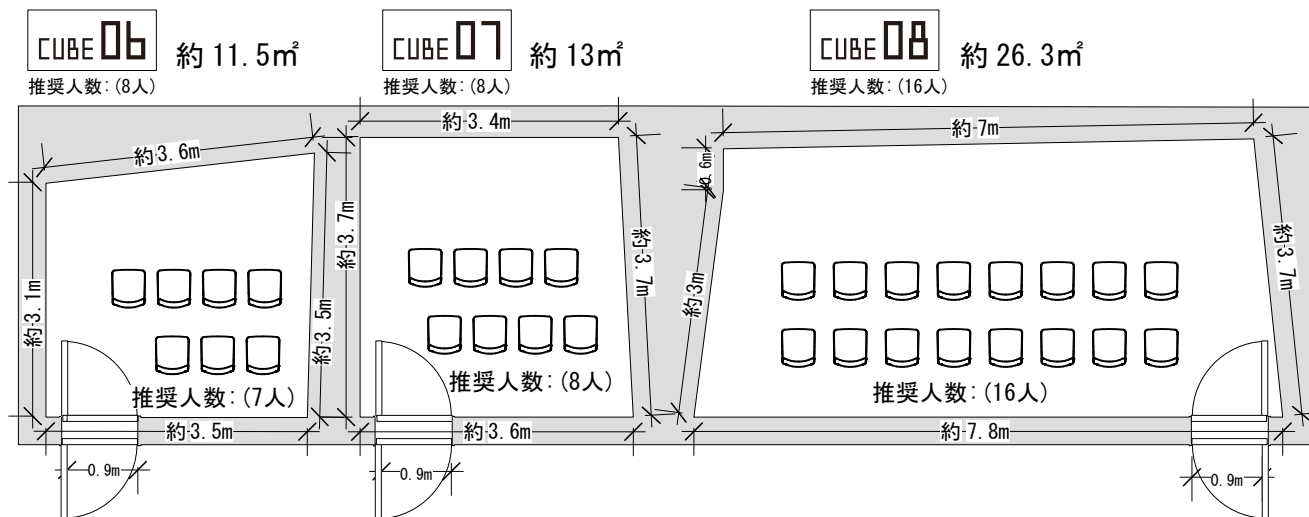

CUBE 06 / 07 / 08

CUBE 06

約 11.5m²

推奨人数: (8人)

CUBE 07

約 13m²

推奨人数: (8人)

CUBE 08

約 26.3m²

推奨人数: (16人)

断面図 (1/100)

(※数字は概算値であり開館後に更新予定)

CUBE 06 / 07 / 08	公演日(練習日):	縮尺
	公演名(団体名):	1/100 <small>(2023.03.01)更新</small>

CUBE 06 / 07 / 08

【配置例①】

断面図 (1/100)

(※数字は概算値であり開館後に更新予定)

<h2>CUBE 06 / 07 / 08</h2>	公演日(練習日):	縮尺 1/100 <small>(2023.03.01)更新</small>
	公演名(団体名):	

CUBE 06 / 07 / 08

【配置例②】

断面図 (1/100)

(※数字は概算値であり開館後に更新予定)

CUBE 06 / 07 / 08	公演日(練習日):	縮尺
	公演名(団体名):	1/100 <small>(2023.03.01)更新</small>