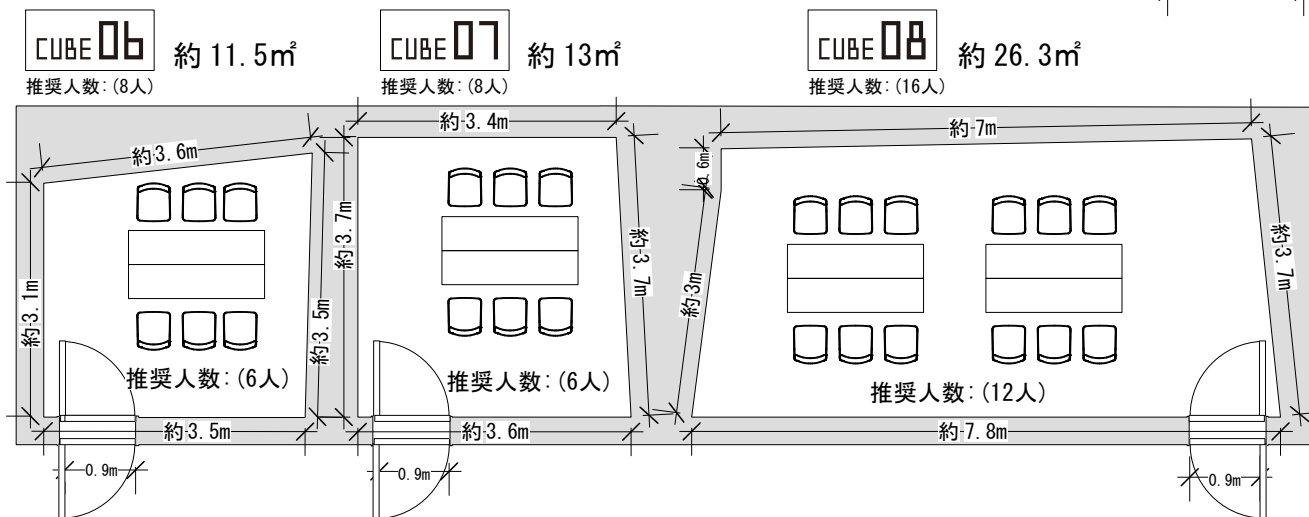

CUBE 06 / 07 / 08

CUBE 06

約 11.5m²

推奨人数: (8人)

CUBE 07

約 13m²

推奨人数: (8人)

CUBE 08

約 26.3m²

推奨人数: (16人)

断面図 (1/100)

(※数字は概算値であり開館後に更新予定)

CUBE 06 / 07 / 08	公演日(練習日):	縮尺
	公演名(団体名):	1/100 <small>(2023.03.01)更新</small>

CUBE 06 / 07 / 08

【配置例①】

断面図 (1/100)

(※数字は概算値であり開館後に更新予定)

<h2>CUBE 06 / 07 / 08</h2>	公演日(練習日):	縮尺 1/100 <small>(2023.03.01)更新</small>
	公演名(団体名):	

CUBE 06 / 07 / 08

【配置例②】

断面図 (1/100)

(※数字は概算値であり開館後に更新予定)

CUBE 06 / 07 / 08	公演日(練習日):	縮尺
	公演名(団体名):	1/100 <small>(2023.03.01)更新</small>