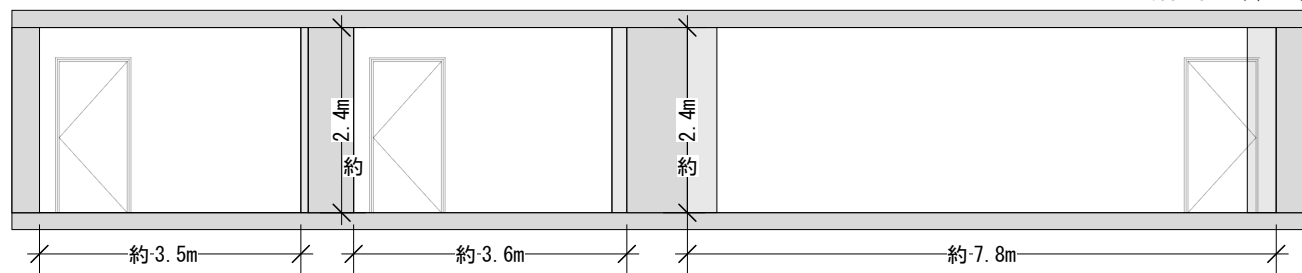

約 26.3m²

推奨人数: (16人)

断面図 (1/100)

(※数字は概算値であり開館後に更新予定)

CUBE 06 / 07 / 08	公演日(練習日):	縮尺
	公演名(団体名):	1/100 <small>(2023.03.01)更新</small>

CUBE 06 / 07 / 08

【配置例①】

断面図 (1/100)

(※数字は概算値であり開館後に更新予定)

<h2>CUBE 06 / 07 / 08</h2>	公演日(練習日):	縮尺 1/100 <small>(2023.03.01)更新</small>
	公演名(団体名):	

CUBE 06 / 07 / 08

【配置例②】

断面図 (1/100)

(※数字は概算値であり開館後に更新予定)

CUBE 06 / 07 / 08	公演日(練習日):	縮尺
	公演名(団体名):	1/100 <small>(2023.03.01)更新</small>