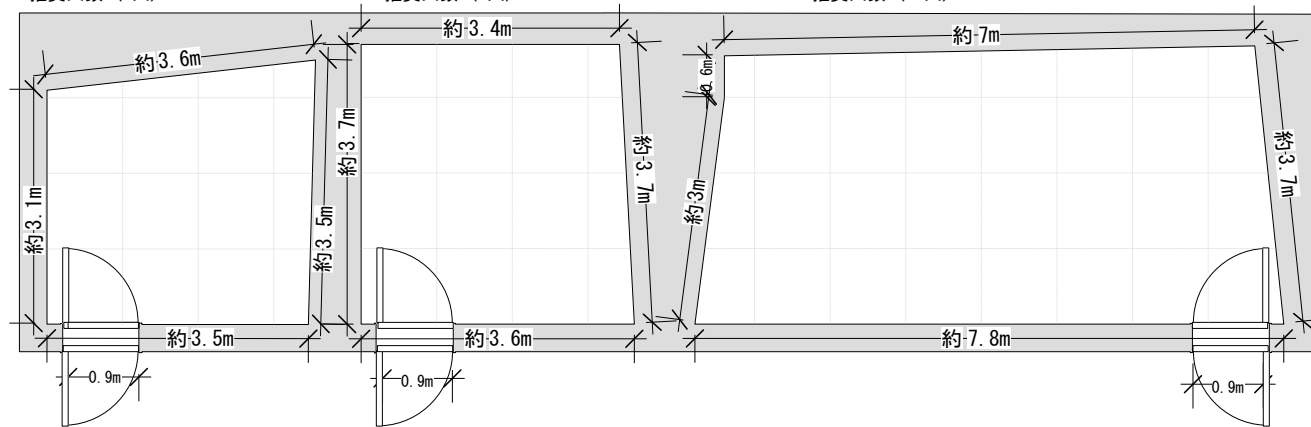

CUBE 06 / 07 / 08

CUBE 06

約 11.5m²

推奨人数: (8人)

CUBE 07

約 13m²

推奨人数: (8人)

CUBE 08

約 26.3m²

推奨人数: (16人)

断面図 (1/100)

(※数字は概算値であり開館後に更新予定)

CUBE 06 / 07 / 08	公演日(練習日):	縮尺
	公演名(団体名):	1/100 <small>(2023.03.01)更新</small>

CUBE 06 / 07 / 08

【配置例①】

断面図 (1/100)

(※数字は概算値であり開館後に更新予定)

<h2>CUBE 06 / 07 / 08</h2>	公演日(練習日):	縮尺 1/100 <small>(2023.03.01)更新</small>
	公演名(団体名):	

CUBE 06 / 07 / 08

【配置例②】

断面図 (1/100)

(※数字は概算値であり開館後に更新予定)

CUBE 06 / 07 / 08	公演日(練習日):	縮尺
	公演名(団体名):	1/100 <small>(2023.03.01)更新</small>