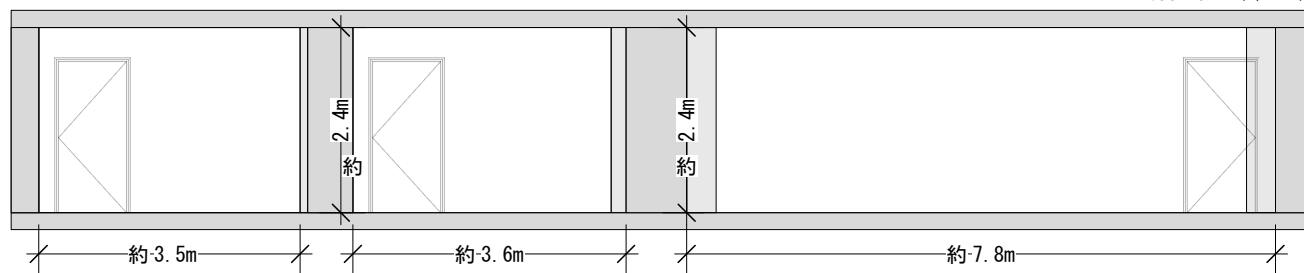

CUBE 06 / 07 / 08

CUBE 06

約 11.5m²

推奨人数: (8人)

CUBE 07

約 13m²

推奨人数: (8人)

CUBE 08

約 26.3m²

推奨人数: (16人)

断面図 (1/100)

(※数字は概算値であり開館後に更新予定)

CUBE 06 / 07 / 08	公演日(練習日):	縮尺
	公演名(団体名):	1/100 <small>(2023.03.01)更新</small>

CUBE 06 / 07 / 08

【配置例①】

断面図 (1/100)

(※数字は概算値であり開館後に更新予定)

<h2>CUBE 06 / 07 / 08</h2>	公演日(練習日):	縮尺 1/100 <small>(2023.03.01)更新</small>
	公演名(団体名):	

CUBE 06 / 07 / 08

【配置例②】

断面図 (1/100)

(※数字は概算値であり開館後に更新予定)

CUBE 06 / 07 / 08	公演日(練習日):	縮尺
	公演名(団体名):	1/100 <small>(2023.03.01)更新</small>