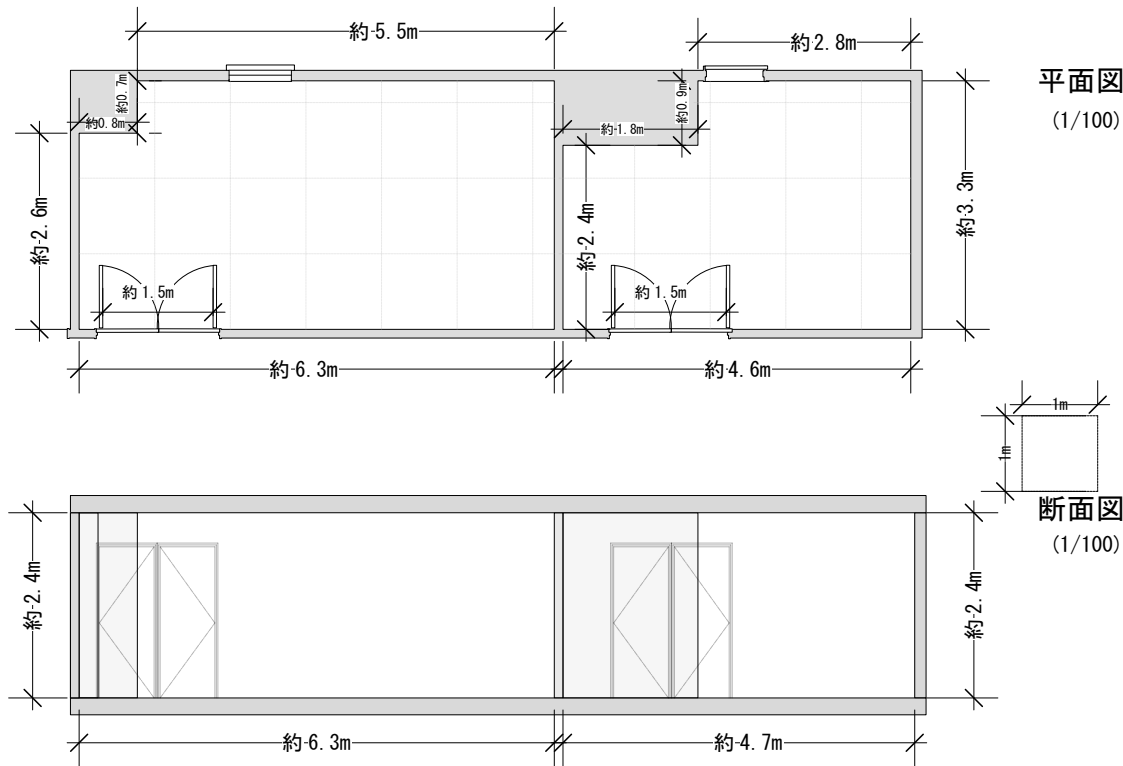

# CUBE 09/10

CUBE 09

約 20.3m<sup>2</sup>

CUBE 10

約 13.7m<sup>2</sup>

(※数字は概算値であり開館後に更新予定)

CUBE 09/10

公演日(練習日):

公演名(団体名):

縮尺

1/100

(2023.03.01)更新

## 【配置例】

(※数字は概算値であり開館後に更新予定)

CUBE 09/10	公演日(練習日)：	縮尺 1/100 <small>(2023.03.01)更新</small>
	公演名(団体名)：	