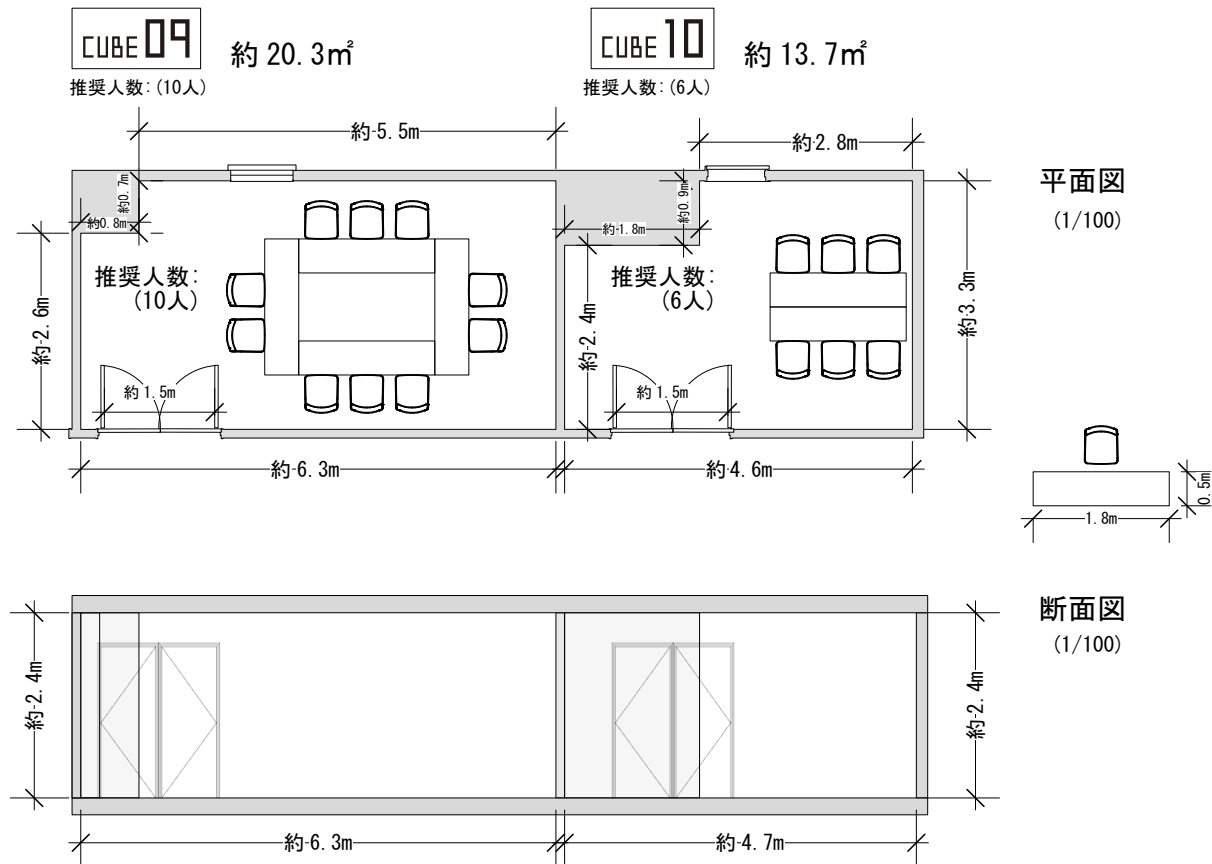

CUBE 09/10

【配置例】

(※数字は概算値であり開館後に更新予定)

CUBE 09/10	公演日(練習日)：	縮尺 1/100 (2023.03.01)更新
	公演名(団体名)：