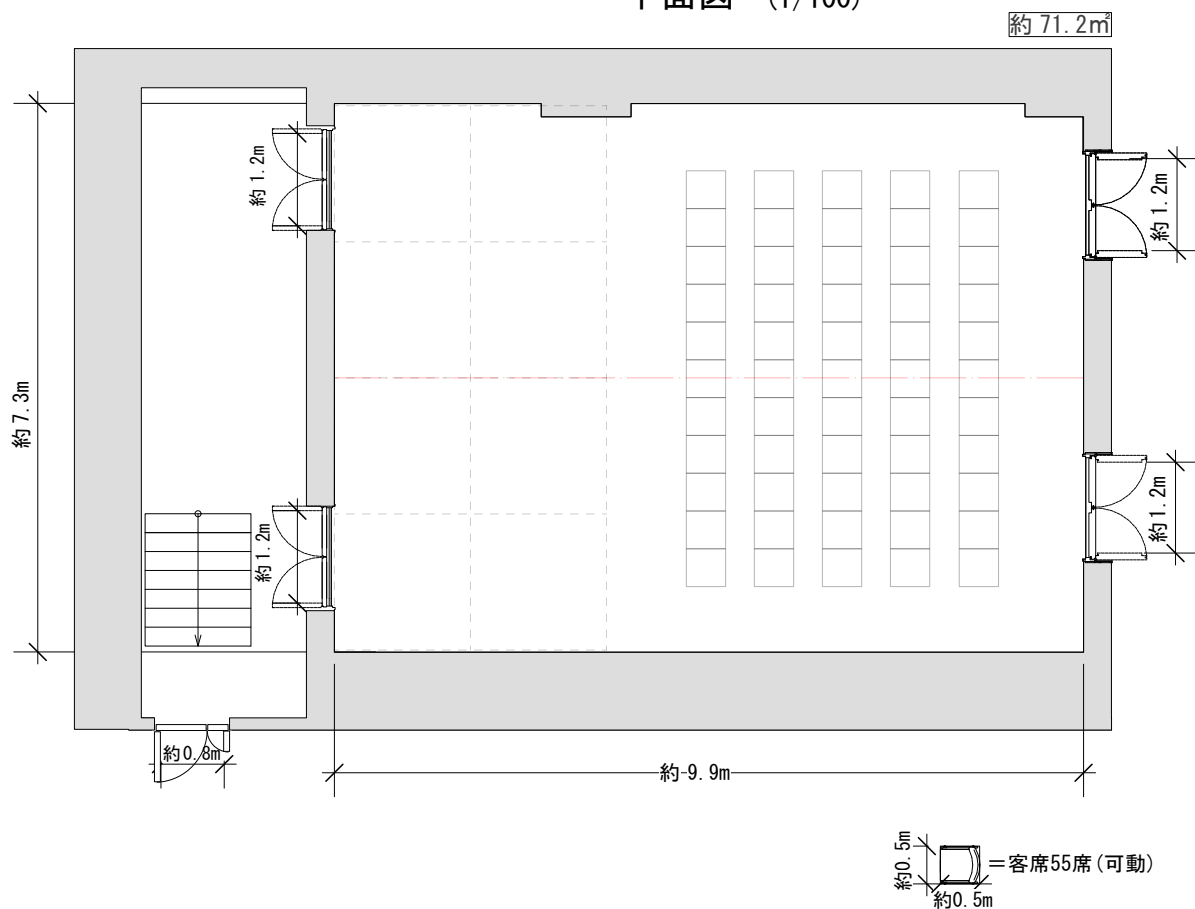

平面図 (1/100)

断面図 (1/100)

(※数字は概算値であり開館後に更新予定)

CUBE 03	公演日:	美術:	縮尺
	公演名:	照明:	
		音響:	1/100
		舞台監督:	(2023.05.09)更新

平面図 (1/100)

断面図 (1/100)

(※数字は概算値であり開館後に更新予定)

CUBE 03	公演日:	美術:	縮尺
	公演名:	照明:	1/100
		音響:	(2023.05.09)更新
		舞台監督:	

## 平面図 (1/100)

## 断面図 (1/100)

(※数字は概算値であり開館後に更新予定)

CUBE 03	公演日:	美術:	縮尺
	公演名:	照明:	
		音響:	1/100
		舞台監督:	(2023.05.09)更新

平面図 (1/100)

断面図 (1/100)

(※数字は概算値であり開館後に更新予定)

CUBE 03	公演日:	美術:	縮尺
	公演名:	照明:	1/100
		音響:	(2023. 05. 09)更新
		舞台監督:	