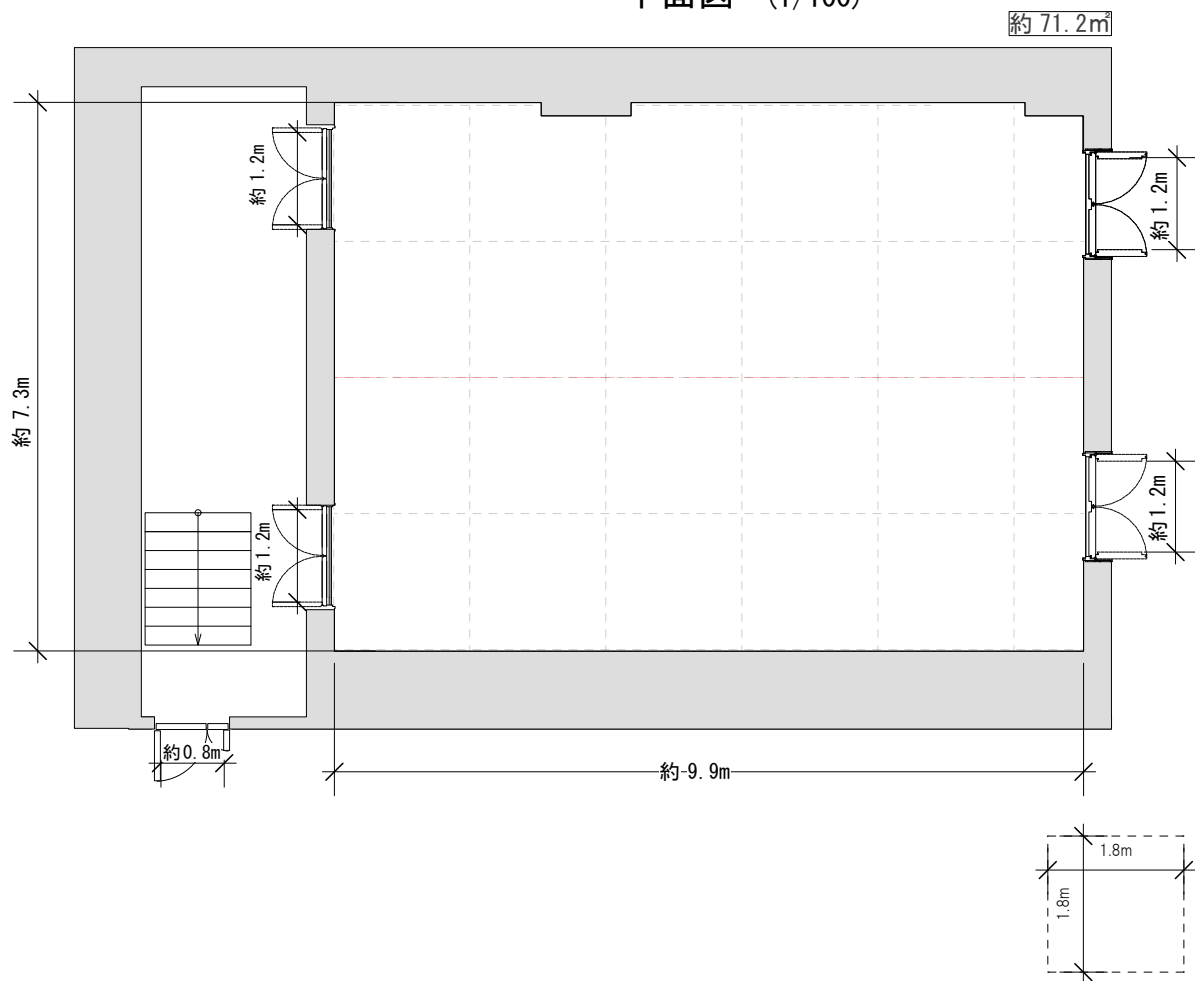

平面図 (1/100)

断面図 (1/100)

(※数字は概算値であり開館後に更新予定)

CUBE 03	公演日:	美術:	縮尺
	公演名:	照明:	
		音響:	1/100
		舞台監督:	(2023.05.09)更新

平面図 (1/100)

断面図 (1/100)

(※数字は概算値であり開館後に更新予定)

CUBE 03	公演日:	美術:	縮尺
	公演名:	照明:	1/100
		音響:	(2023.05.09)更新
		舞台監督:	

## 平面図 (1/100)

## 断面図 (1/100)

(※数字は概算値であり開館後に更新予定)

CUBE 03	公演日:	美術:	縮尺
	公演名:	照明:	
		音響:	1/100
		舞台監督:	(2023.05.09)更新

平面図 (1/100)

断面図 (1/100)

(※数字は概算値であり開館後に更新予定)

CUBE 03	公演日:	美術:	縮尺
	公演名:	照明:	1/100
		音響:	(2023. 05. 09)更新
		舞台監督:	