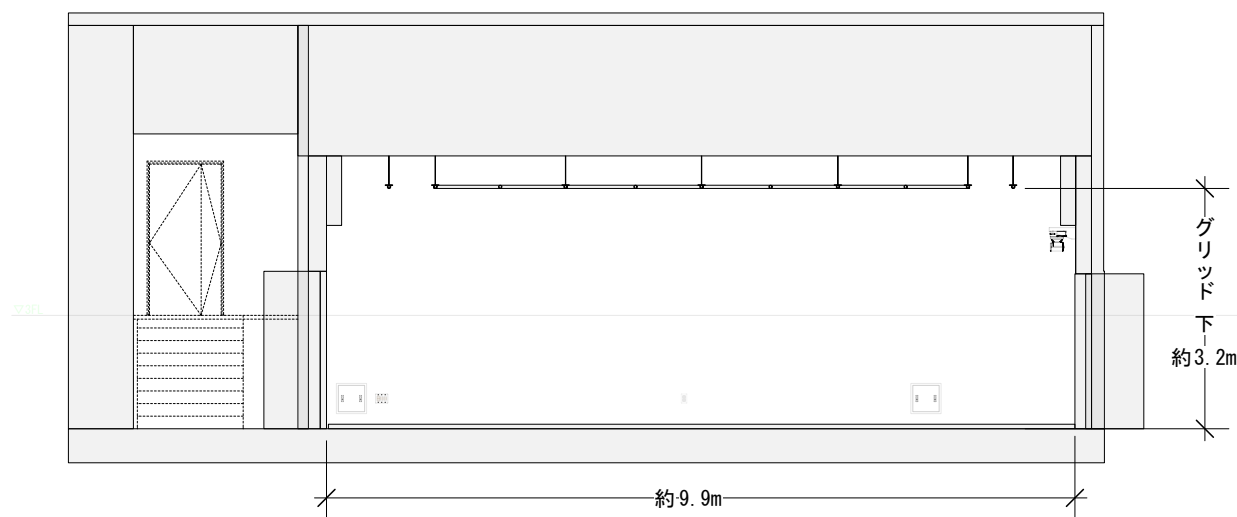

平面図 (1/100)

断面図 (1/100)

(※数字は概算値であり開館後に更新予定)

CUBE 03	公演日:	美術:	縮尺
	公演名:	照明:	
		音響:	1/100
		舞台監督:	(2023.05.09)更新

平面図 (1/100)

断面図 (1/100)

(※数字は概算値であり開館後に更新予定)

CUBE 03	公演日:	美術:	縮尺
	公演名:	照明:	1/100
		音響:	(2023.05.09)更新
		舞台監督:	

## 平面図 (1/100)

## 断面図 (1/100)

(※数字は概算値であり開館後に更新予定)

CUBE 03	公演日:	美術:	縮尺
	公演名:	照明:	
		音響:	1/100
		舞台監督:	(2023.05.09)更新

平面図 (1/100)

断面図 (1/100)

(※数字は概算値であり開館後に更新予定)

CUBE 03	公演日:	美術:	縮尺
	公演名:	照明:	1/100
		音響:	(2023. 05. 09)更新
		舞台監督:	