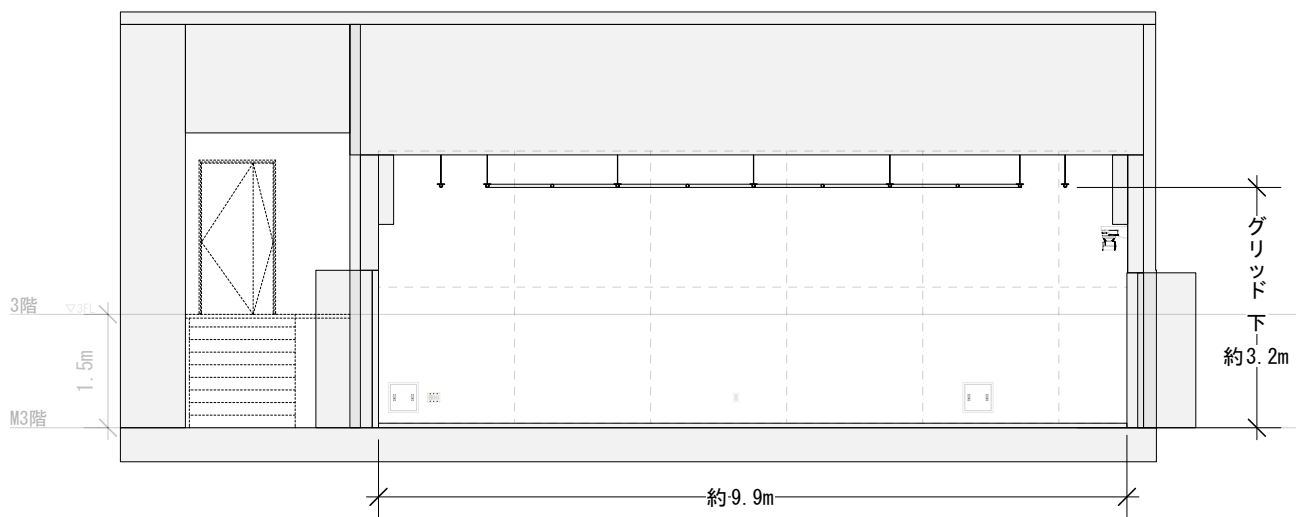

平面図 (1/100)

断面図 (1/100)

(※数字は概算値であり開館後に更新予定)

CUBE 03	公演日:	美術:	縮尺
	公演名:	照明:	
		音響:	1/100
		舞台監督:	(2023.05.09)更新

平面図 (1/100)

断面図 (1/100)

(※数字は概算値であり開館後に更新予定)

CUBE 03	公演日:	美術:	縮尺
	公演名:	照明:	1/100
		音響:	(2023.05.09)更新
		舞台監督:	

## 平面図 (1/100)

## 断面図 (1/100)

(※数字は概算値であり開館後に更新予定)

CUBE 03	公演日:	美術:	縮尺
	公演名:	照明:	
		音響:	1/100
		舞台監督:	(2023.05.09)更新

平面図 (1/100)

断面図 (1/100)

(※数字は概算値であり開館後に更新予定)

CUBE 03	公演日:	美術:	縮尺
	公演名:	照明:	1/100
		音響:	(2023. 05. 09)更新
		舞台監督:	