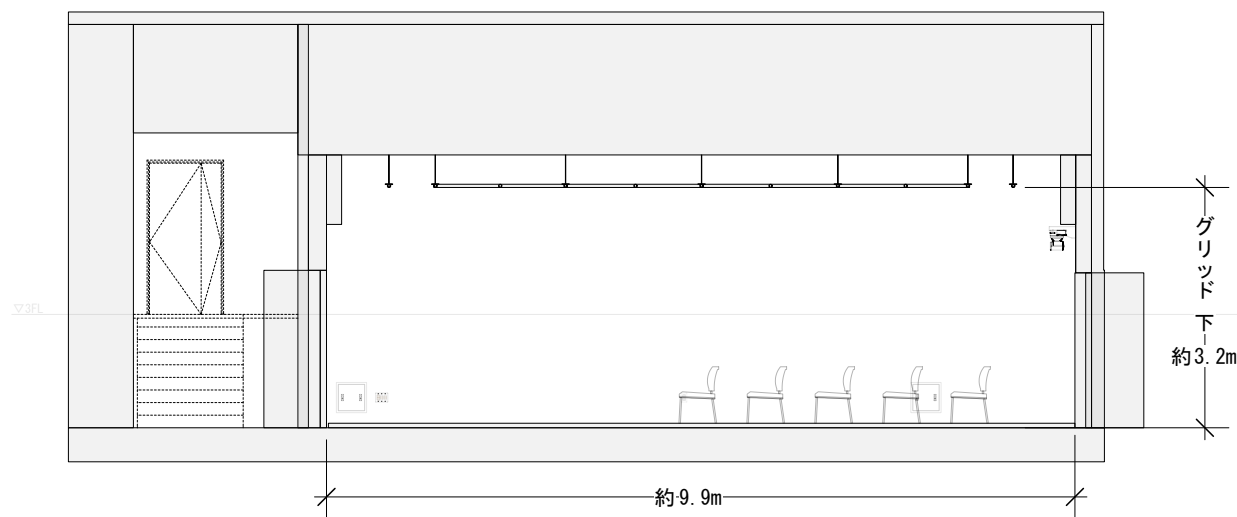

## 断面図 (1/100)

(※数字は概算値であり開館後に更新予定)

CUBE 03	公演日:	美術:	縮尺
	公演名:	照明:	
		音響:	1/100
		舞台監督:	(2023.05.09)更新

平面図 (1/100)

断面図 (1/100)

(※数字は概算値であり開館後に更新予定)

CUBE 03	公演日:	美術:	縮尺
	公演名:	照明:	1/100
		音響:	(2023. 05. 09)更新
		舞台監督:	