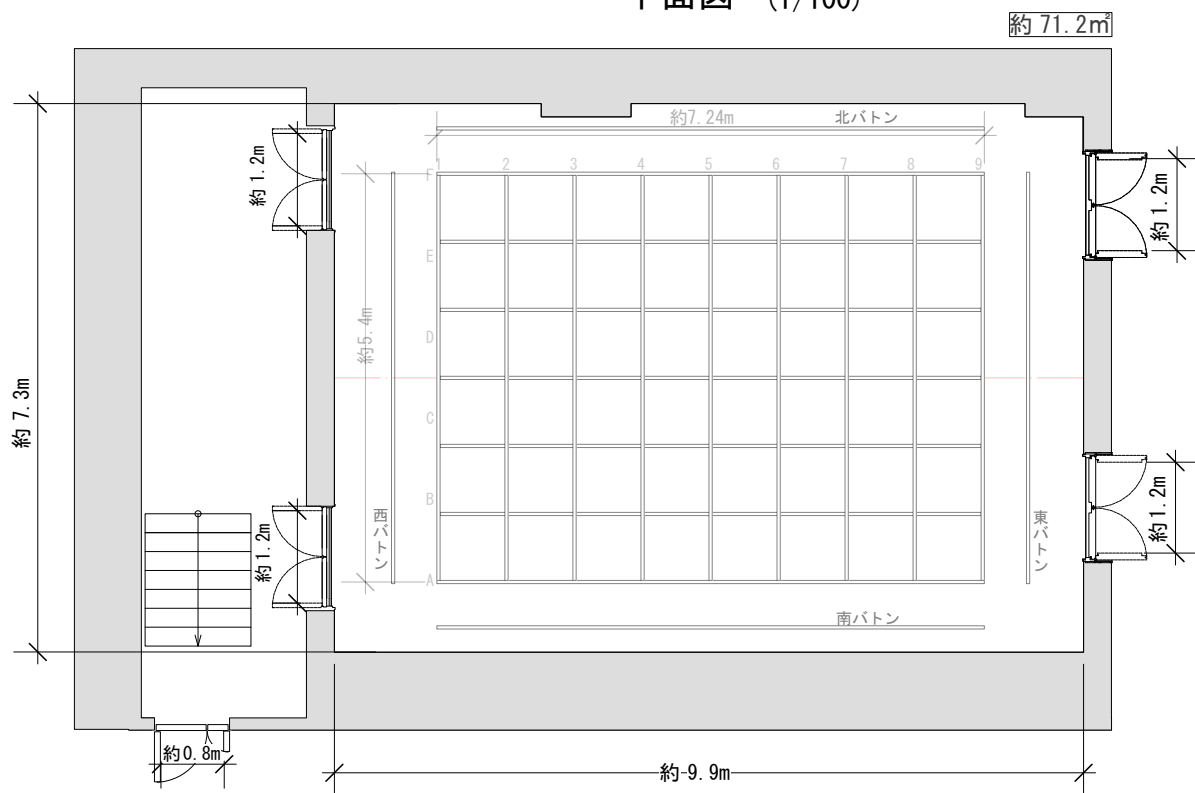

平面図 (1/100)

断面図 (1/100)

(※数字は概算値であり開館後に更新予定)

CUBE 03	公演日:	美術:	縮尺
	公演名:	照明:	
		音響:	1/100
		舞台監督:	(2023.05.09)更新

平面図 (1/100)

断面図 (1/100)

(※数字は概算値であり開館後に更新予定)

CUBE 03	公演日:	美術:	縮尺
	公演名:	照明:	1/100
		音響:	(2023.05.09)更新
		舞台監督:	

## 平面図 (1/100)

## 断面図 (1/100)

(※数字は概算値であり開館後に更新予定)

CUBE 03	公演日:	美術:	縮尺
	公演名:	照明:	
		音響:	1/100
		舞台監督:	(2023.05.09)更新

平面図 (1/100)

断面図 (1/100)

(※数字は概算値であり開館後に更新予定)

CUBE 03	公演日:	美術:	縮尺
	公演名:	照明:	1/100
		音響:	(2023. 05. 09)更新
		舞台監督:	