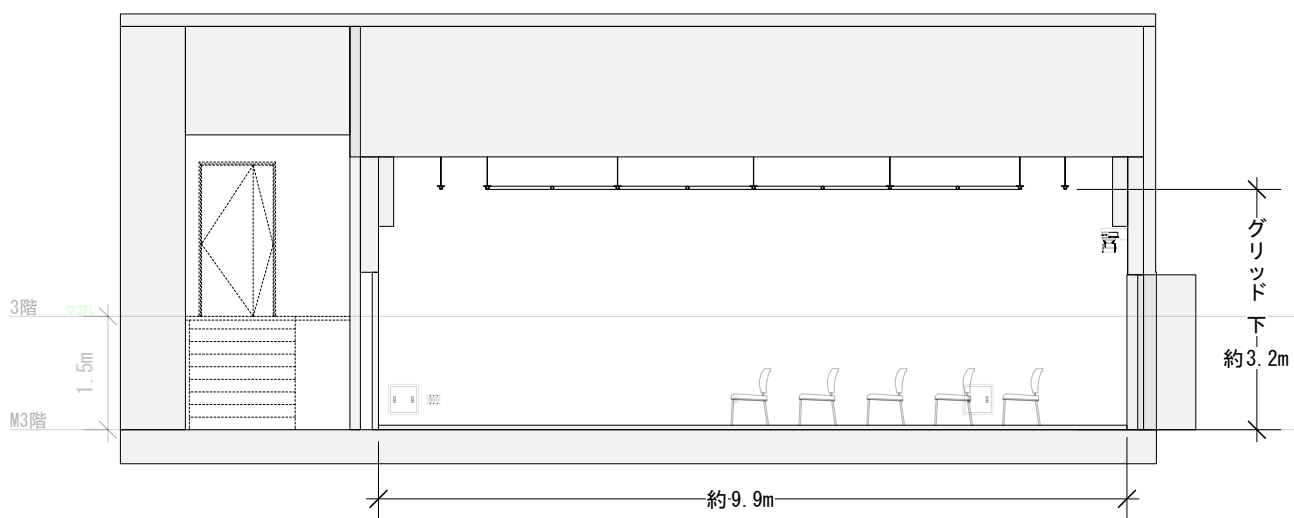

平面図 (1/100)

断面図 (1/100)

(※数字は概算値であり開館後に更新予定)

CUBE 03	公演日:	美術:	縮尺
	公演名:	照明:	
		音響:	1/100
		舞台監督:	(2023.05.09)更新

平面図 (1/100)

断面図 (1/100)

(※数字は概算値であり開館後に更新予定)

CUBE 03	公演日:	美術:	縮尺
	公演名:	照明:	1/100
		音響:	(2023.05.09)更新
		舞台監督:	

## 平面図 (1/100)

## 断面図 (1/100)

(※数字は概算値であり開館後に更新予定)

CUBE 03	公演日:	美術:	縮尺
	公演名:	照明:	
		音響:	1/100
		舞台監督:	(2023.05.09)更新

平面図 (1/100)

断面図 (1/100)

(※数字は概算値であり開館後に更新予定)

CUBE 03	公演日:	美術:	縮尺
	公演名:	照明:	1/100
		音響:	(2023. 05. 09)更新
		舞台監督:	