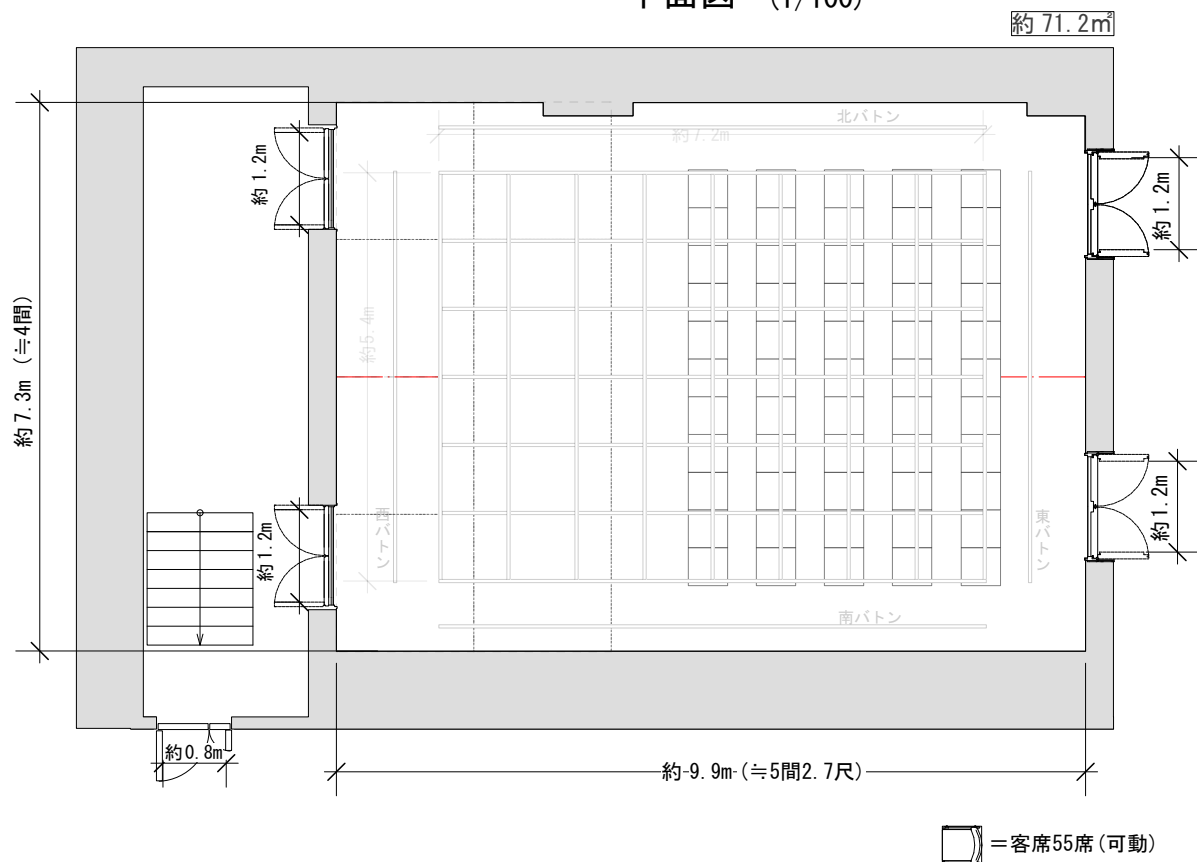

## 平面図 (1/100)

## 断面図 (1/100)

(※数字は概算値であり開館後に更新予定)

CUBE 03	公演日:	美術:	縮尺
	公演名:	照明:	
		音響:	1/100
		舞台監督:	(2023.05.09)更新

平面図 (1/100)

断面図 (1/100)

(※数字は概算値であり開館後に更新予定)

CUBE 03	公演日:	美術:	縮尺
	公演名:	照明:	1/100
		音響:	(2023. 05. 09)更新
		舞台監督:	