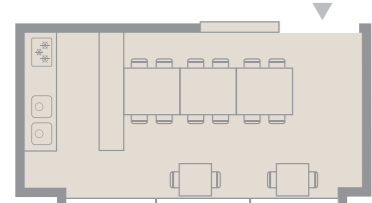

# CUBE 03

客席数 / 55席(可動)  
 サイズ / 71.2㎡ 9.9m×7.2m  
 H3.2m(グリッドパトン下)  
 楽屋 / 1室  
 楽屋用トイレ(1室)・ホワイエ

白を基調としたギャラリー空間。自然光を取り入れることもでき、展示・公演・練習など使い方はアイデア次第です。

展示パネル設置時(オプション)

展示パネル設置時(オプション)

# CUBE 04

サイズ/ 17.1㎡  
4.1m×4.2m  
H 2.6m

# CUBE 05

サイズ/ 33.8㎡  
4.1m×8.6m  
H 2.6m

観客が作品の感想を語り合ったり、アーティストと観客が交わるためのコミュニティ・サロン。  
新たなつながりやアイデアが生まれる空間です。

完全防音の練習室です。少人数での音楽・演劇・ダンスの練習などにご利用いただけます。

# CUBE 06

サイズ/ 11.5㎡  
3.5m×3.1m  
H 2.4m