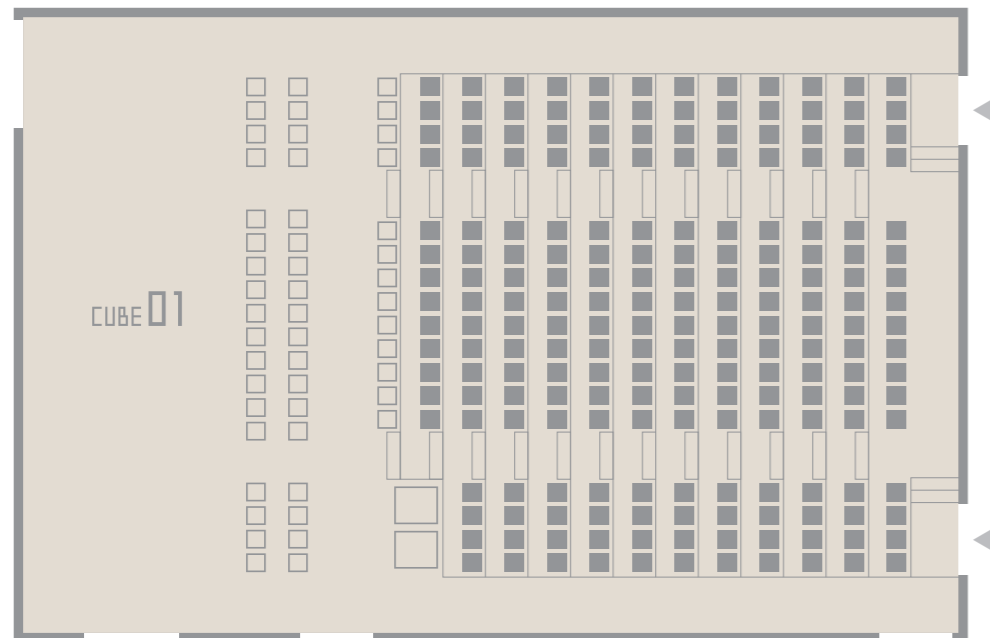

OGIMACHI  
MUSEUM  
CUBE

1F・2F

演劇・ダンスの公演、音楽ライブなどの舞台芸術をはじめ、上映会や講演にも利用できるエンドステージ型の劇場です。

# CUBE 01

客席数 / 251 席 (常設 200 席 + 可動 49 席 + 車椅子スペース 2 席)

サイズ / 257.4 m<sup>2</sup> 13.0 m × 19.8 m  
H 6.1 m (キャットウォーク下)

楽屋 / 3 室  
シャワー室・給湯室・楽屋用トイレ (4 室)・多目的室・ホワイエ

受付カウンター

ホワイエ

多目的室

キャットウォーク

1F

約100席の平土間型の劇場で、舞台・客席を自由にレイアウトできます。扇町通に面しており、集客の多い展示イベントにも向いています。