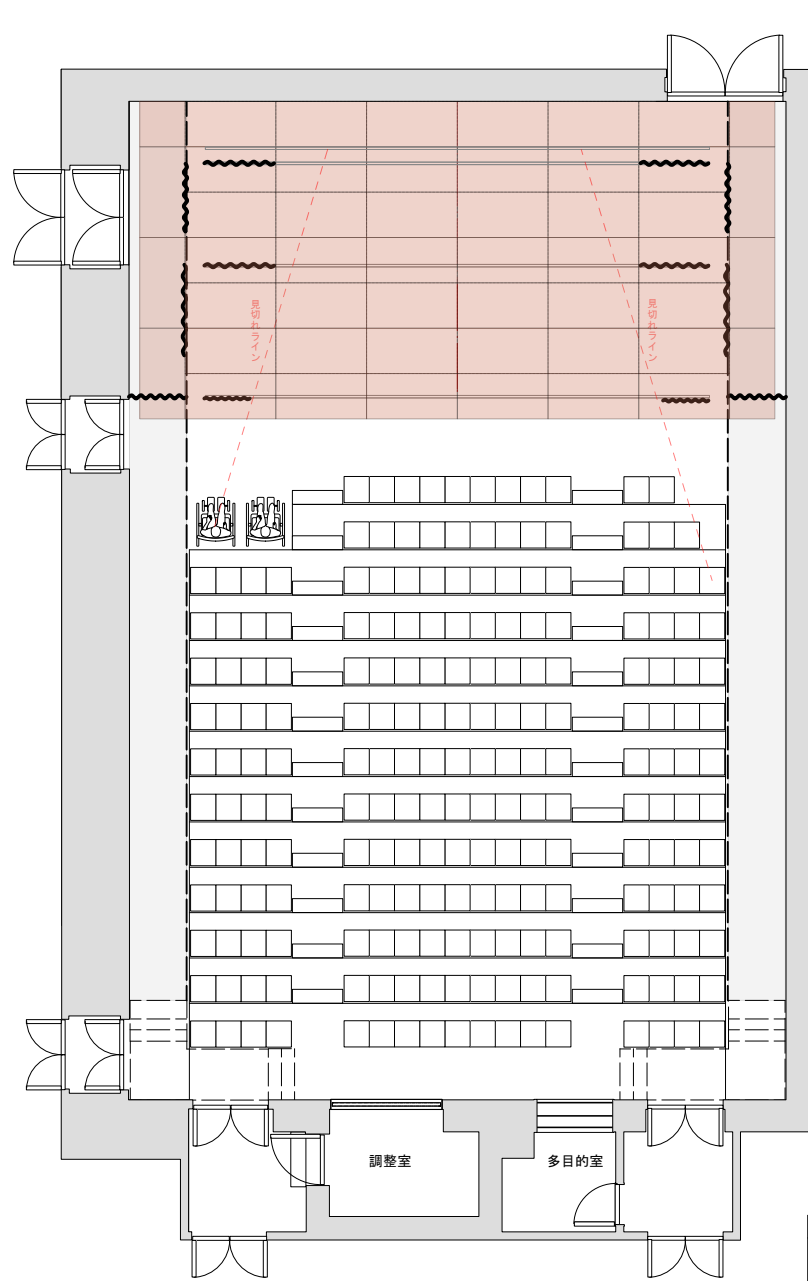

CUBE 01 【フラットパターン】

使用例：《講演会・シンポジウム等》

CUBE01 平面図
1/150

縮尺
1/150
(2024.02.17)更新

CUBE 01 【基本パターン】

使用例：《講演会・シンポジウム等》

CUBE01 平面図
1/150

縮尺
1/150
(2024.02.17)更新

CUBE 01 【張出舞台(3間奥行)】

使用例：《演劇・ダンス・コンサート・ライブ等》

CUBE01 平面図
1/150

縮尺
1/150
(2024.02.17)更新

CUBE 01 【張出舞台(3間半奥行)】

使用例：《演劇・ダンス・コンサート・ライブ等》

CUBE01 平面図
1/150

縮尺
1/150
(2024.02.17)更新