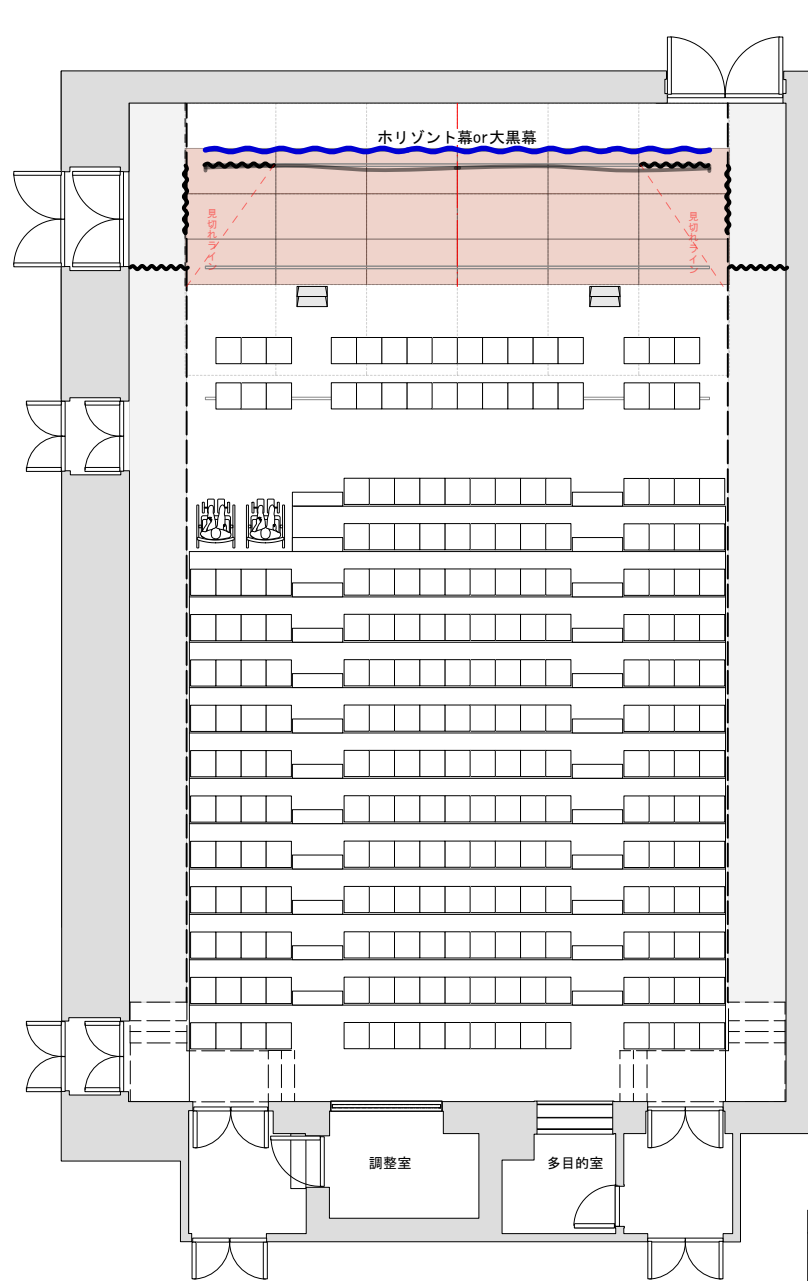

CUBE 01 【フラットパターン】

使用例：《講演会・シンポジウム等》

CUBE01 平面図
1/150

縮尺
1/150
(2024.02.17)更新

CUBE 01 【基本パターン】

使用例：《講演会・シンポジウム等》

CUBE01 平面図
1/150

縮尺
1/150
(2024.02.17)更新

CUBE 01 【張出舞台(3間奥行)】

使用例：《演劇・ダンス・コンサート・ライブ等》

CUBE01 平面図
1/150

縮尺
1/150
(2024.02.17)更新

CUBE 01 【張出舞台(3間半奥行)】

使用例：《演劇・ダンス・コンサート・ライブ等》

CUBE01 平面図
1/150

縮尺
1/150
(2024.02.17)更新