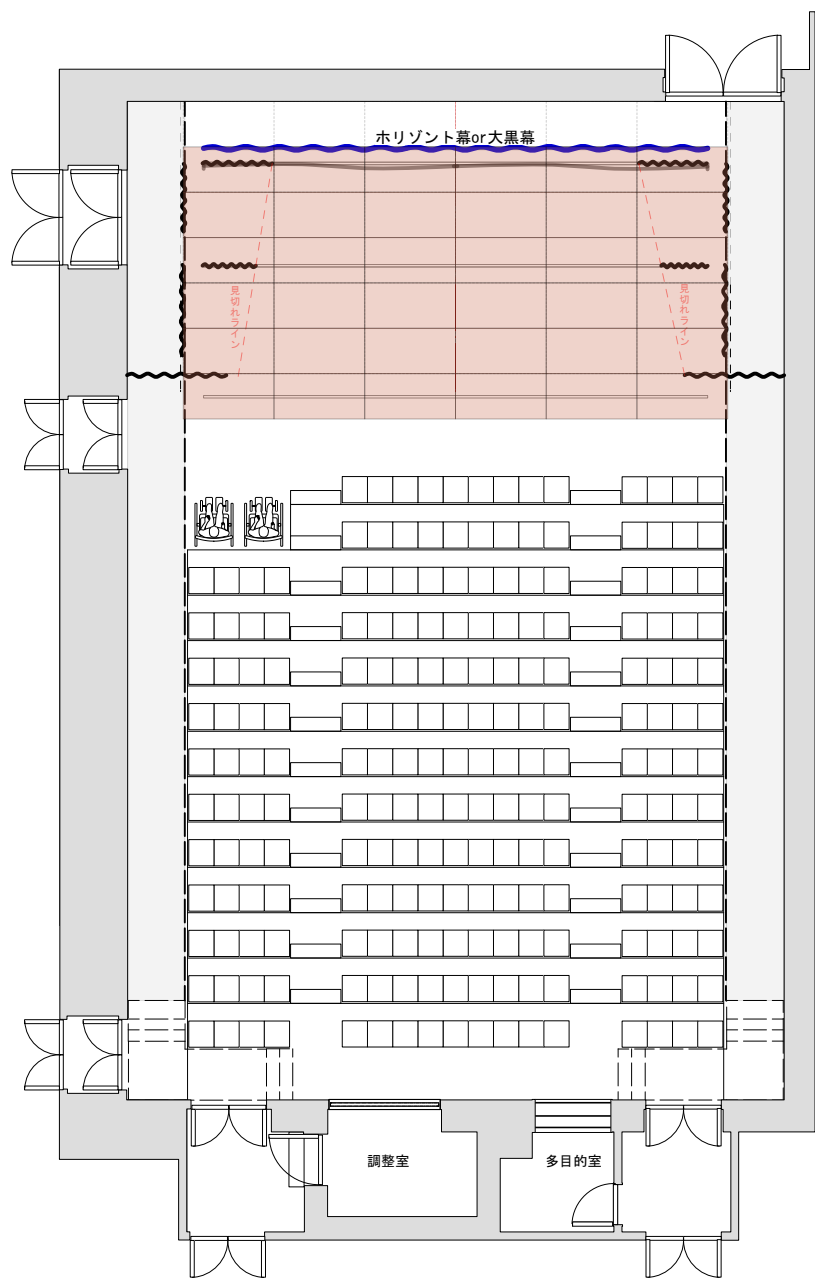

CUBE 01 【フラットパターン】

使用例：《講演会・シンポジウム等》

CUBE01 平面図
1/150

縮尺
1/150
(2024.02.17)更新

CUBE 01 【基本パターン】

使用例：《講演会・シンポジウム等》

CUBE01 平面図
1/150

縮尺
1/150
(2024.02.17)更新

CUBE 01 【張出舞台(3間奥行)】

使用例：《演劇・ダンス・コンサート・ライブ等》

CUBE01 平面図
1/150

縮尺
1/150
(2024.02.17)更新

CUBE 01 【張出舞台(3間半奥行)】

使用例：《演劇・ダンス・コンサート・ライブ等》

CUBE01 平面図
1/150

縮尺
1/150
(2024.02.17)更新