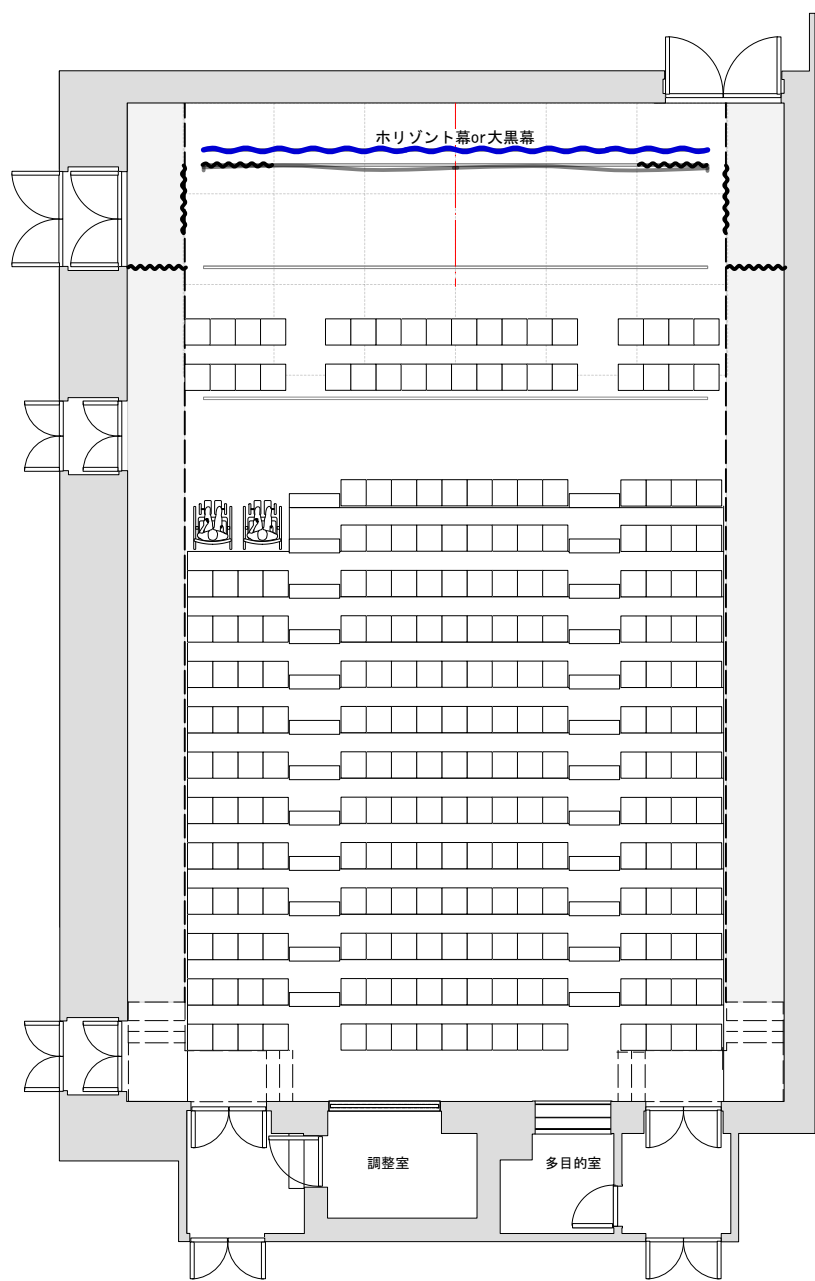

CUBE 01 【フラットパターン】

使用例：《講演会・シンポジウム等》

CUBE01 平面図
1/150

縮尺
1/150
(2024.02.17)更新

CUBE 01 【基本パターン】

使用例：《講演会・シンポジウム等》

CUBE01 平面図
1/150

縮尺
1/150
(2024.02.17)更新

CUBE 01 【張出舞台(3間奥行)】

使用例：《演劇・ダンス・コンサート・ライブ等》

CUBE01 平面図
1/150

縮尺
1/150
(2024.02.17)更新

CUBE 01 【張出舞台(3間半奥行)】

使用例：《演劇・ダンス・コンサート・ライブ等》

CUBE01 平面図
1/150

縮尺
1/150
(2024.02.17)更新