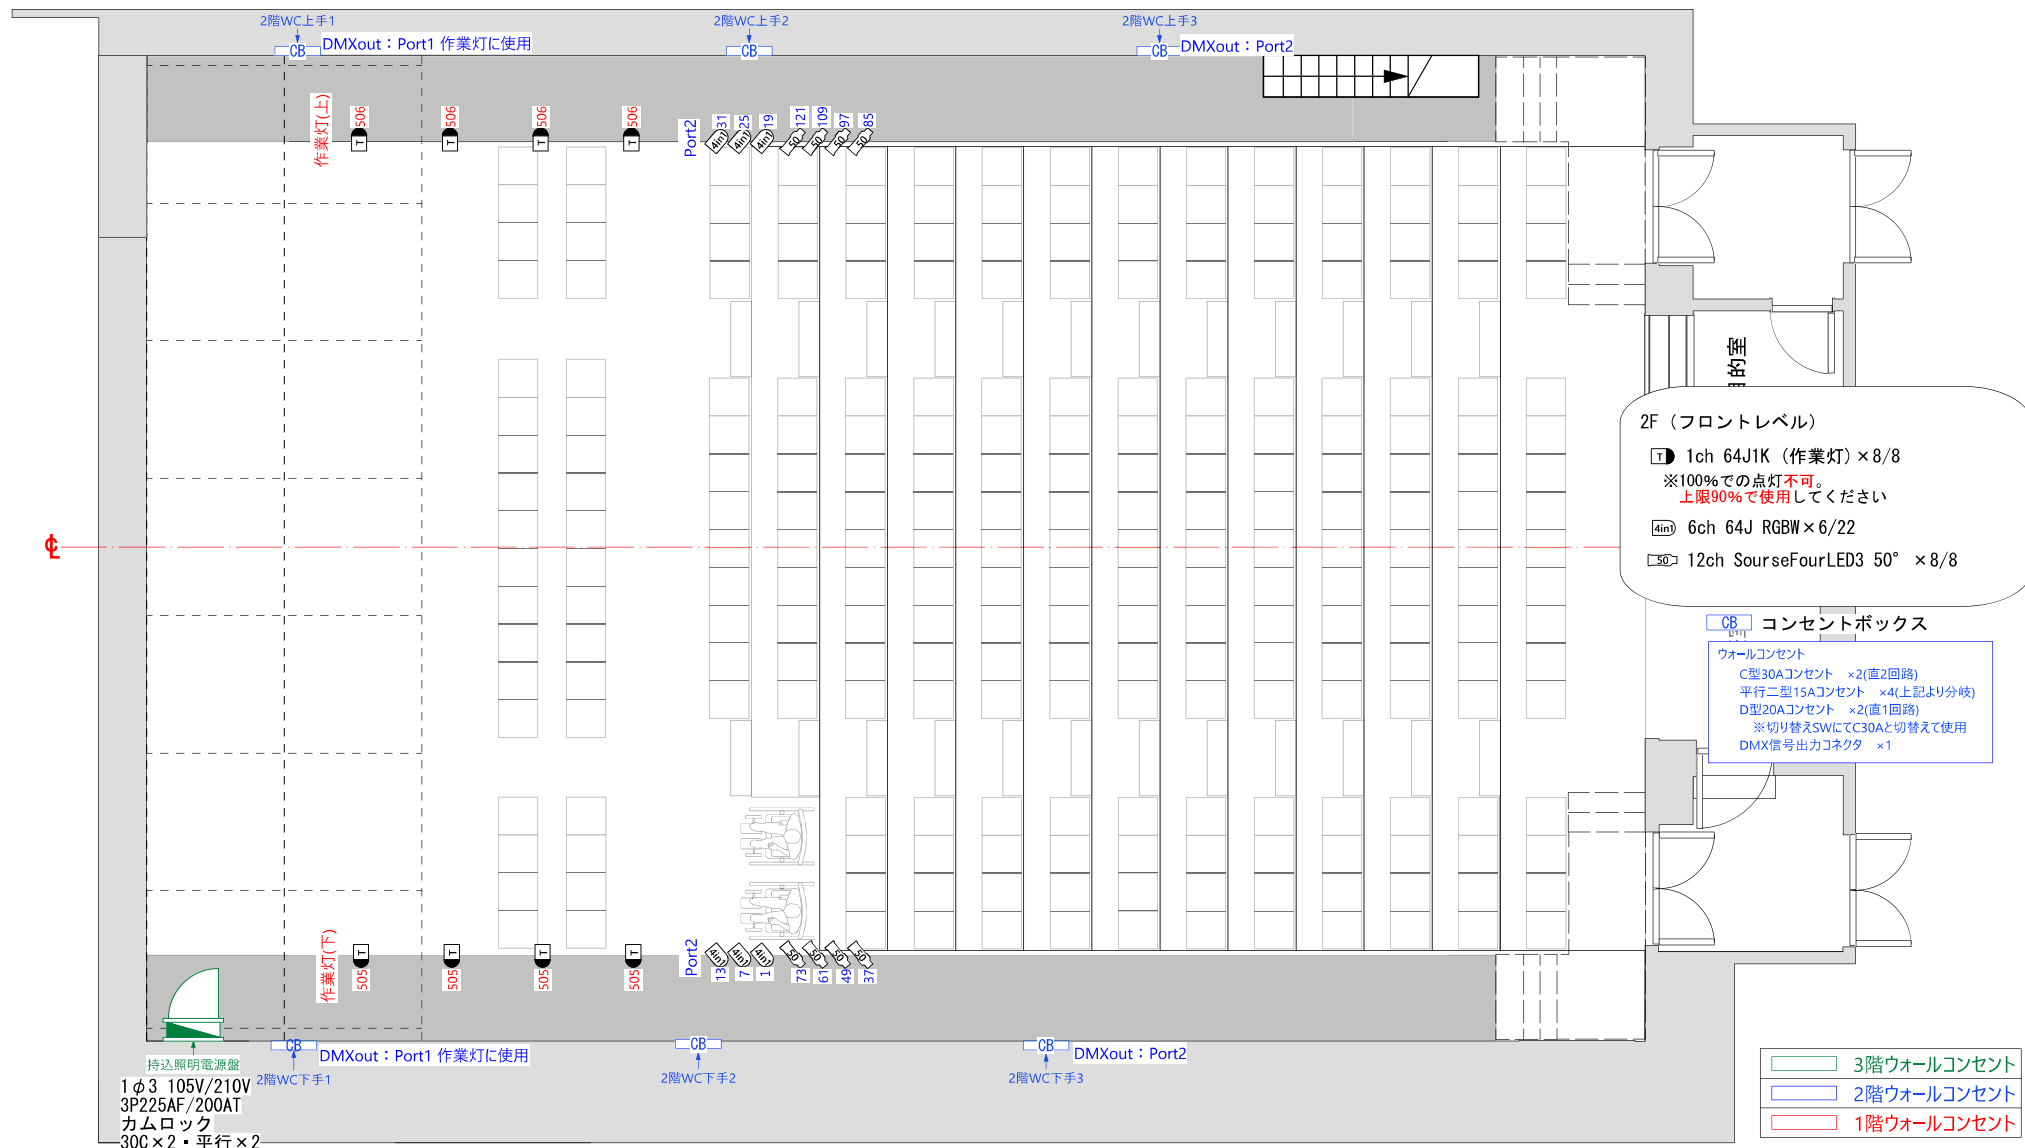

**CB** コンセントボックス  
※各CB部にDMXoutがあります

- 3階ウォールコンセント
- 2階ウォールコンセント
- 1階ウォールコンセント

公演日:

公演名:

美術:

照明:

音響:

舞台監督:

図面作成日

年  
月 日 ( )

縮尺

1/100 (A4)  
(2024. 02. 01)更新

## 【1F(フロアレベル)】