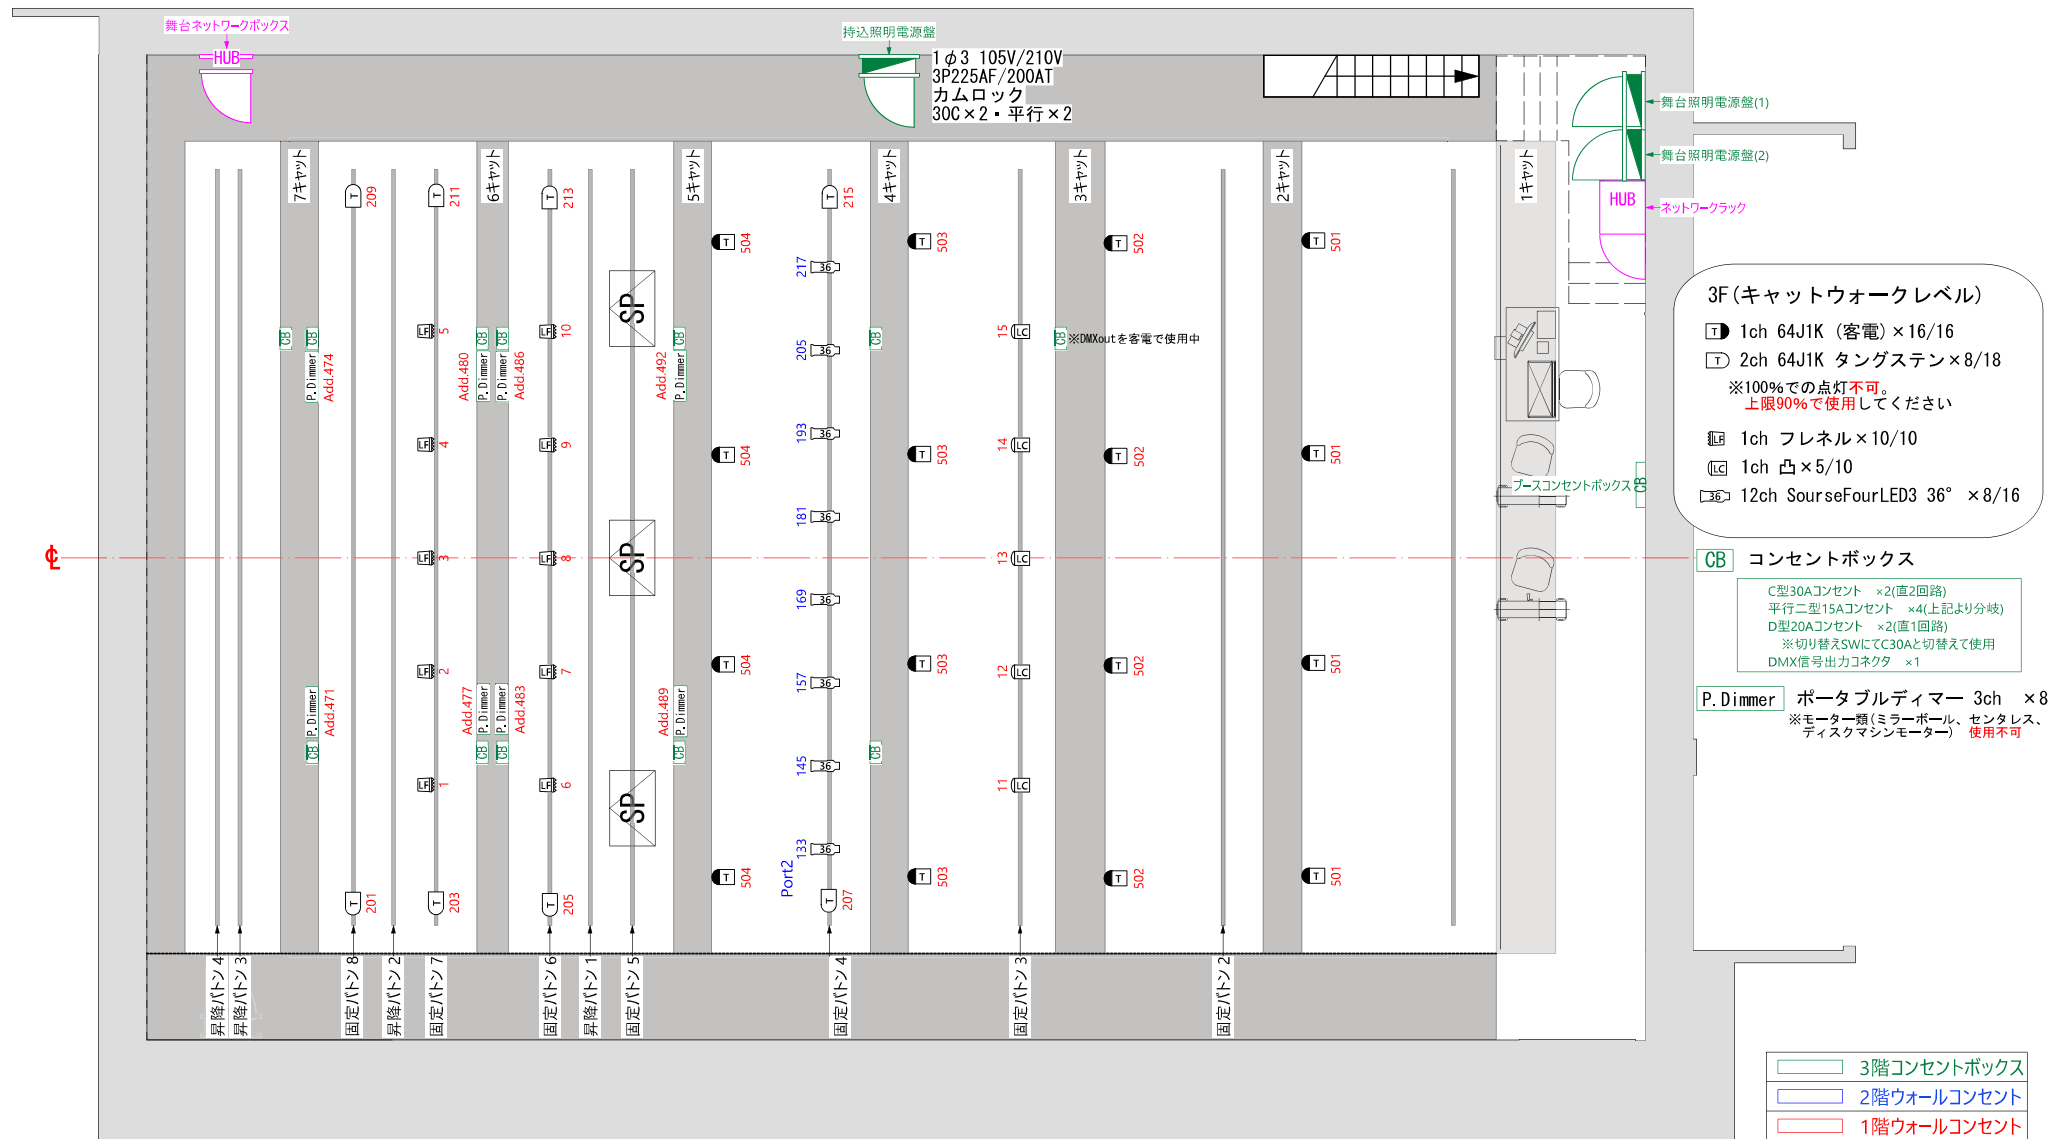

**CB** コンセントボックス  
※各CB部にDMXoutがあります

- 3階ウォールコンセント
- 2階ウォールコンセント
- 1階ウォールコンセント

公演日:

公演名:

美術:

照明:

音響:

舞台監督:

図面作成日

年  
月 日 ( )

縮尺

1/100 (A4)  
(2024. 02. 01)更新

# CUBE 01

## 【1F(フロアレベル)】