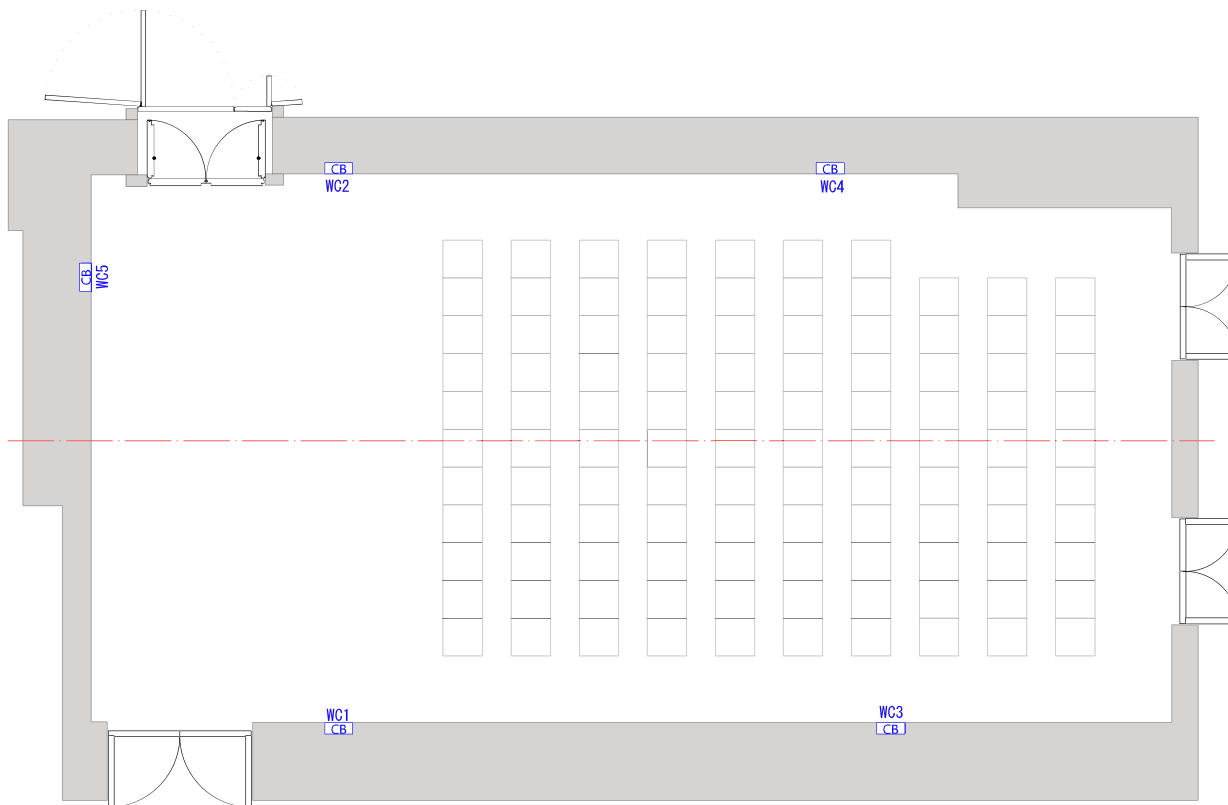

- C.B. グリッドコンセント
- C.B. ウォールコンセント

1. **グリッドコンセント**
2. C型30Aコンセント ×2
   - 平行二型15Aコンセント ×4(上記より分岐)
   - D型20Aコンセント ×2(直1回路)
   - ※切り替えSWにてC30Aと切替えて使用
   - DMX信号出力コネクタ ×1

1. **ウォールコンセント**
2. C型30Aコンセント ×2(直4回路)
   - 平行二型15Aコンセント ×4(上記より分岐)
   - D型20Aコンセント ×2(直1回路)
   - ※切り替えSWにてC30Aと切替えて使用
   - 抜け止め接地15Aコンセント×1(直1回路)
   - DMX信号入力コネクタ ×1
   - DMX信号出力コネクタ ×1