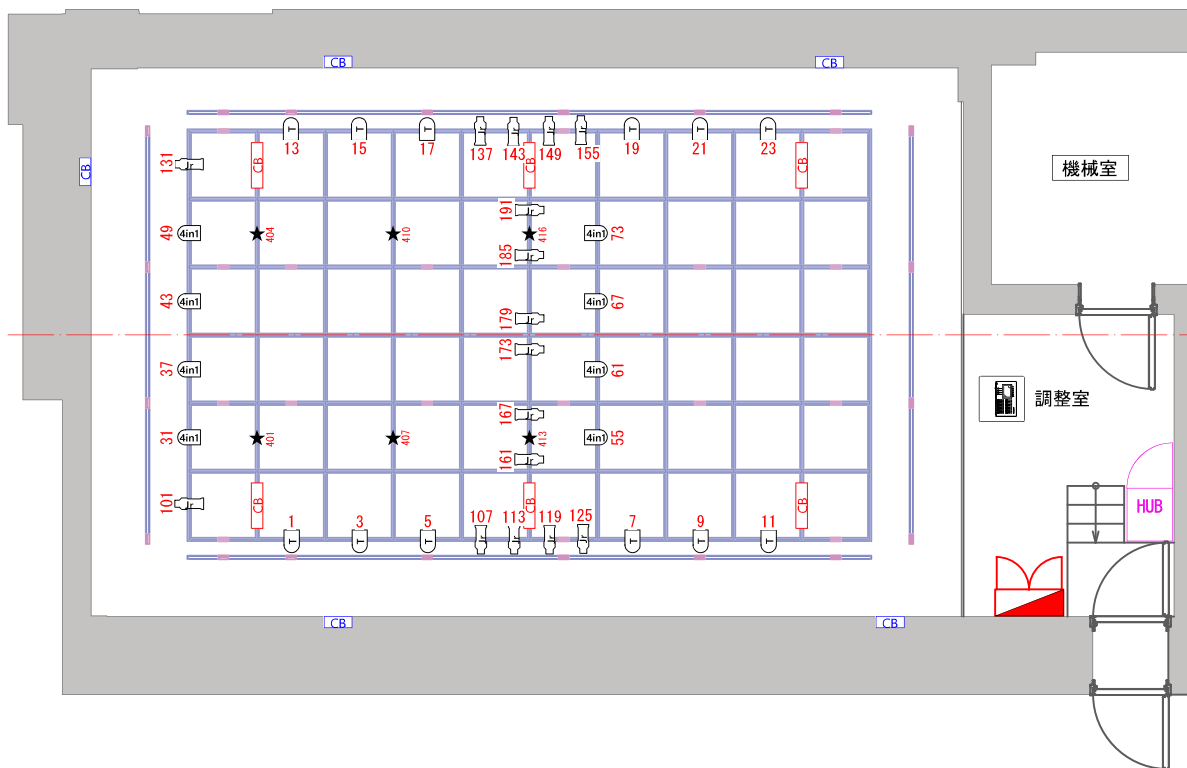

★ 3ch ポータブルディマー (松村電機) × 6  
※C型20A × 6口 (3回路) 最大3kw)

- CB (赤) グリッドコンセント
- CB (青) ウォールコンセント

グリッドコンセント  
 C型30Aコンセント × 2  
 平行二型15Aコンセント × 4(上記より分枝)  
 D型20Aコンセント × 2(直1回路)  
 ※切り替えSWにてC30Aと切替えて使用  
 DMX信号出力コネクタ × 1

ウォールコンセント  
 C型30Aコンセント × 2(直4回路)  
 平行二型15Aコンセント × 4(上記より分枝)  
 D型20Aコンセント × 2(直1回路)  
 ※切り替えSWにてC30Aと切替えて使用  
 抜け止め接地15Aコンセント × 1(直1回路)  
 DMX信号入力コネクタ × 1  
 DMX信号出力コネクタ × 1

- ★ 3ch ポータブルディマー (松村電機) × 6  
C型20A × 6口 (3回路) 最大3kw  
※モーター類 (ミラーボール、センタレス、ディスクマシンモーター等) 使用不可
- Ⓛ 2ch 64J1K タングステン × 12/12  
※100%での点灯不可。最大値を90%で使用してください
- Ⓜ 6ch 64J RGBW × 8/8
- Ⓜ 6ch ColorSouseSpot Jr × 16/16