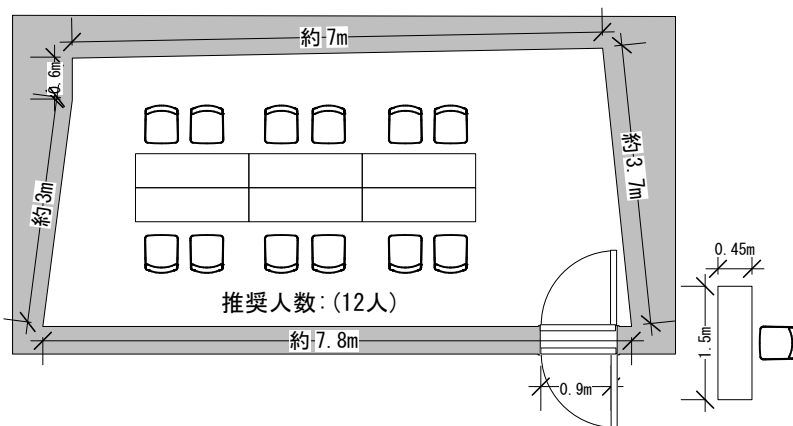

<b>CUBE 07</b>	公演日(練習日)：	MEMO:	縮尺
	公演名(団体名)：		1/100
			<small>(2024.04.26)更新</small>

CUBE 08 約 26.3m<sup>2</sup>

CUBE 08 約 26.3m<sup>2</sup> 【配置例】

CUBE 08 約 26.3m<sup>2</sup> 【配置例②】