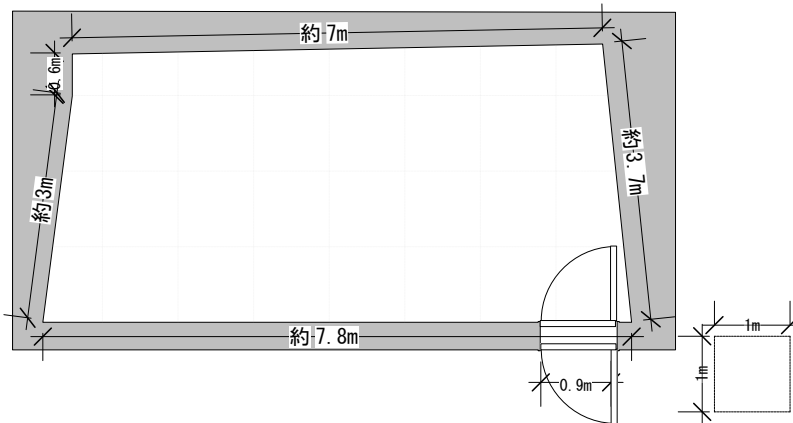

<b>CUBE 07</b>	公演日(練習日)：	MEMO:	縮尺
	公演名(団体名)：		1/100
			<small>(2024.04.26)更新</small>

CUBE 08 約 26.3m<sup>2</sup>

CUBE 08 約 26.3m<sup>2</sup> 【配置例】

CUBE 08 約 26.3m<sup>2</sup> 【配置例②】