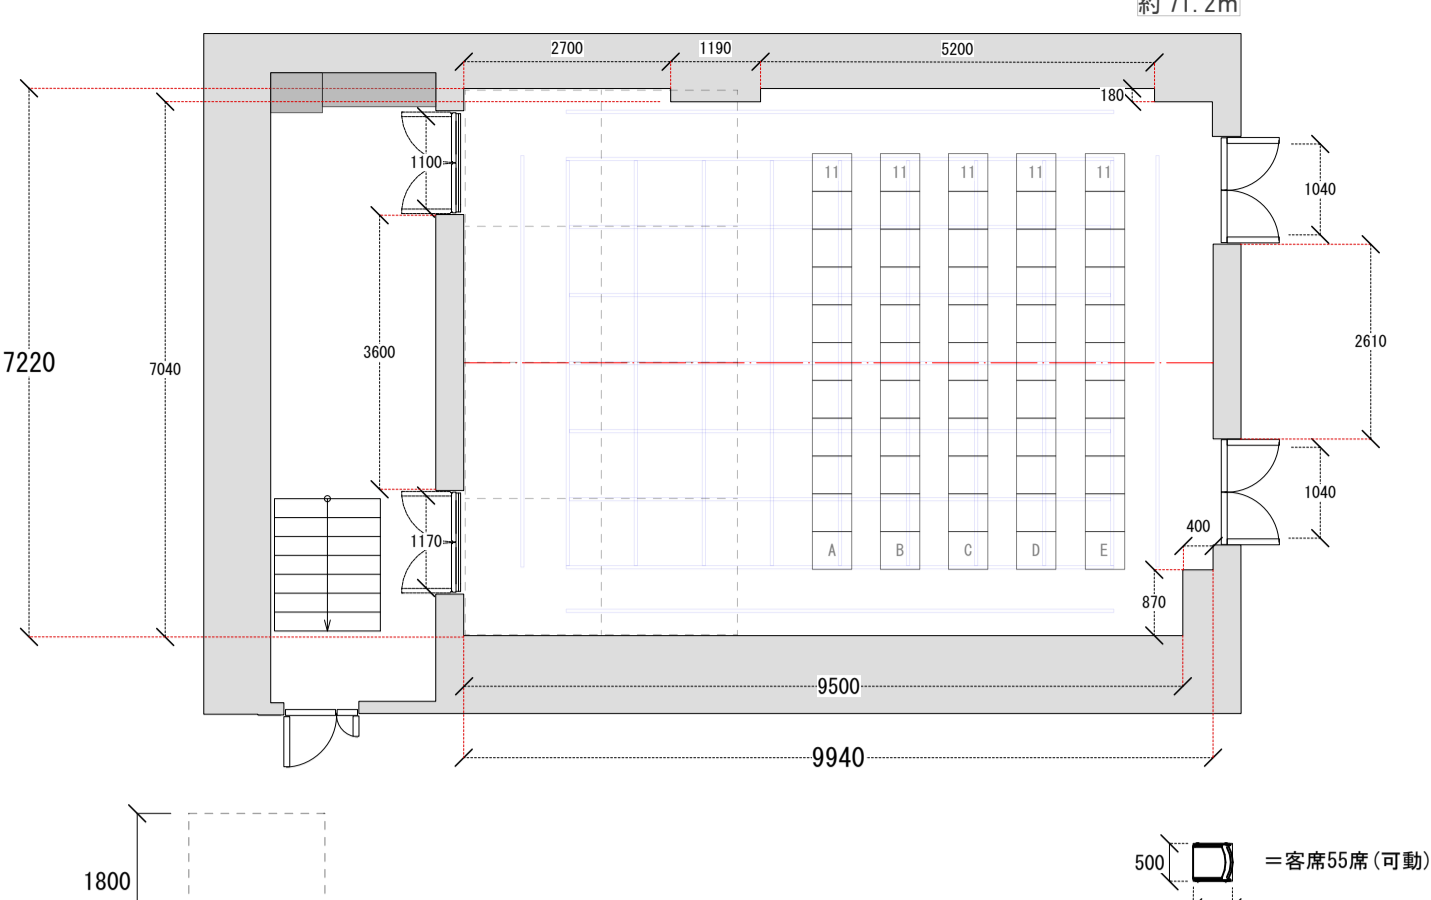

平面図 (1/100)

断面図 (1/100)

500 = 客席55席(可動)
520 = 車椅子席

CUBE 03	公演日:	美術:	縮尺
	公演名:	照明: 音響: 舞台監督:	1/100 <small>(2025.01.14更新)</small>

平面図 (1/100)

断面図 (1/100)

500 = 客席55席(可動)
520 = 車椅子席

CUBE 03	公演日:	美術:	縮尺
	公演名:	照明: 音響: 舞台監督:	1/100 <small>(2025.01.14更新)</small>