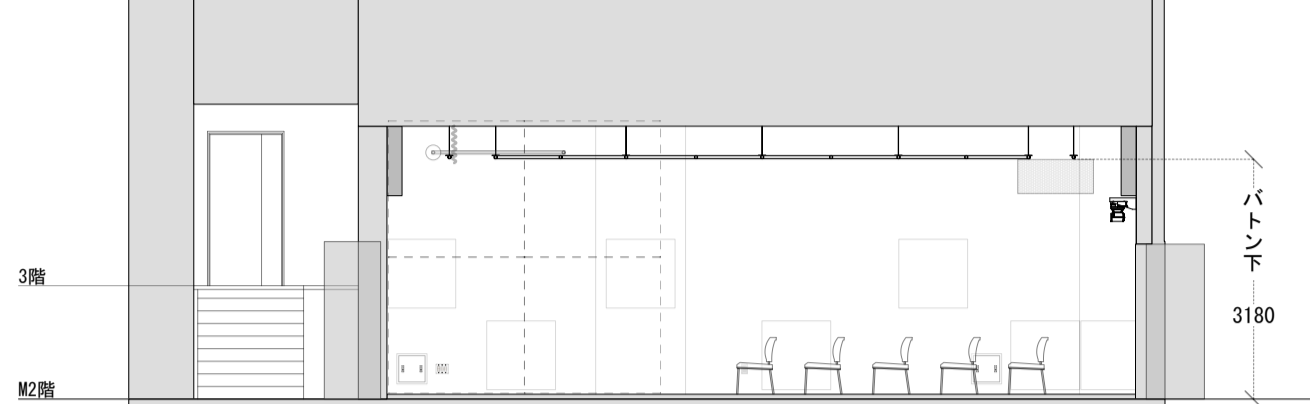

平面図 (1/100)

断面図 (1/100)

500 = 客席55席(可動)
520 = 車椅子席

CUBE 03	公演日:	美術:	縮尺
	公演名:	照明: 音響: 舞台監督:	1/100 <small>(2025.01.14更新)</small>

平面図 (1/100)

断面図 (1/100)

500 = 客席55席(可動)
520 = 車椅子席

CUBE 03	公演日:	美術:	縮尺
	公演名:	照明: 音響: 舞台監督:	1/100 <small>(2025.01.14更新)</small>