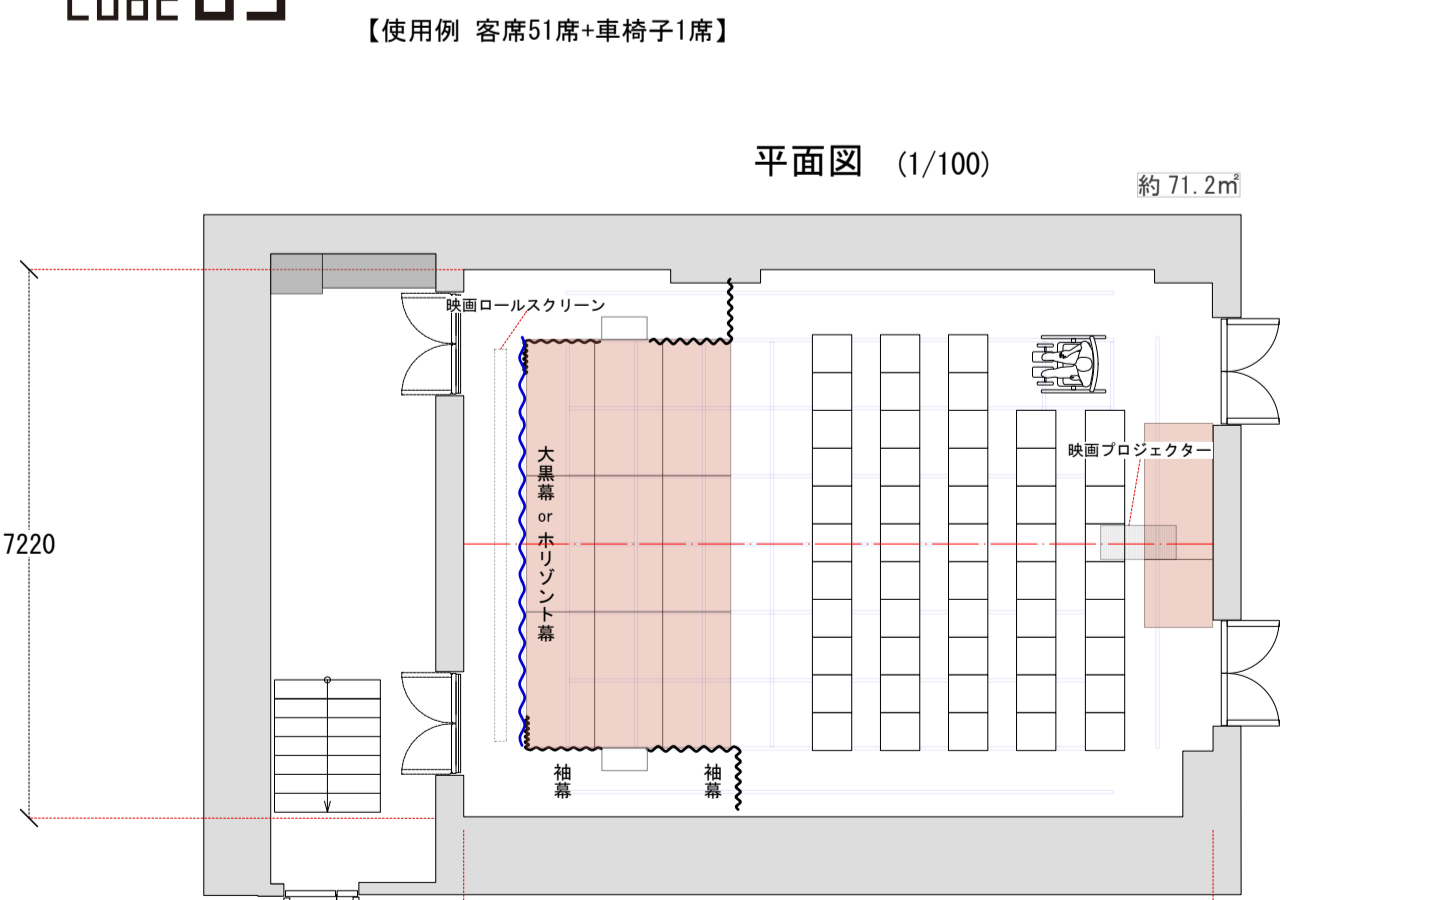

平面図 (1/100)

断面図 (1/100)

500 = 客席55席(可動)
520 = 車椅子席

CUBE 03	公演日:	美術:	縮尺
	公演名:	照明: 音響: 舞台監督:	1/100 <small>(2025.01.14更新)</small>

平面図 (1/100)

断面図 (1/100)

500 = 客席55席(可動)
520 = 車椅子席

CUBE 03	公演日:	美術:	縮尺
	公演名:	照明: 音響: 舞台監督:	1/100 <small>(2025.01.14更新)</small>