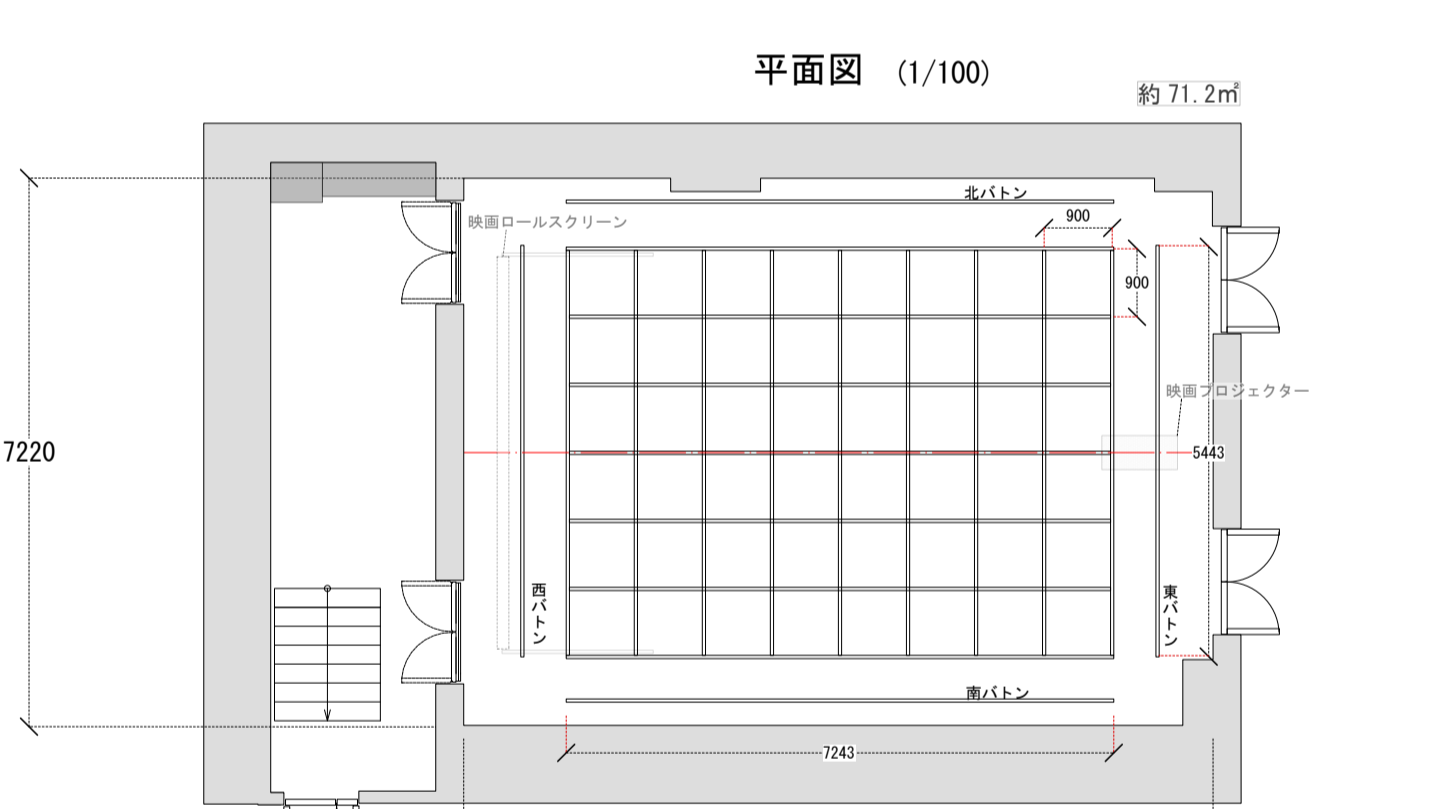

平面図 (1/100)

断面図 (1/100)

500 = 客席55席(可動)
520 = 車椅子席

CUBE 03	公演日:	美術:	縮尺
	公演名:	照明: 音響: 舞台監督:	1/100 <small>(2025.01.14更新)</small>

平面図 (1/100)

断面図 (1/100)

500 = 客席55席(可動)
520 = 車椅子席

CUBE 03	公演日:	美術:	縮尺
	公演名:	照明: 音響: 舞台監督:	1/100 <small>(2025.01.14更新)</small>