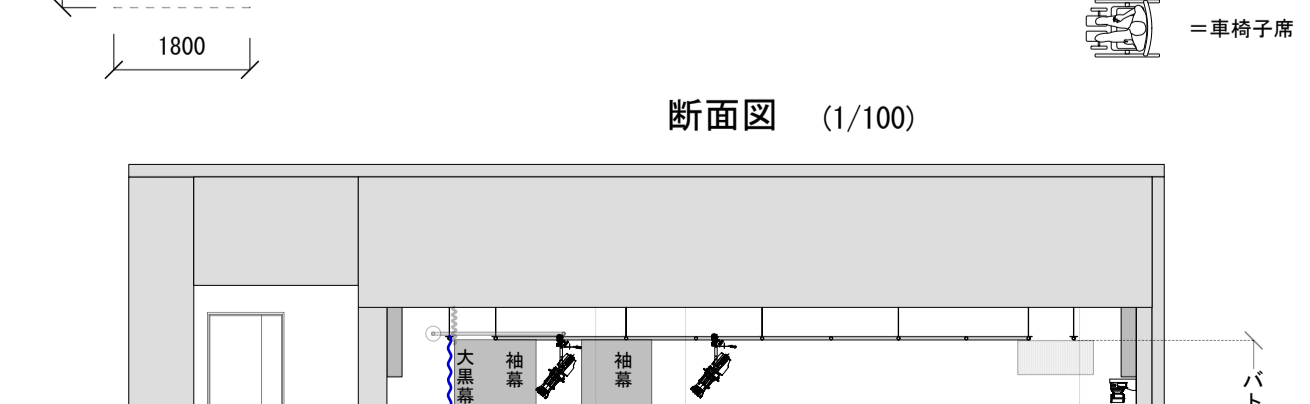

平面図 (1/100)

断面図 (1/100)

500 = 客席55席(可動)
520 = 車椅子席

CUBE 03	公演日:	美術:	縮尺
	公演名:	照明: 音響: 舞台監督:	1/100 <small>(2025.01.14更新)</small>

平面図 (1/100)

断面図 (1/100)

500 = 客席55席(可動)
520 = 車椅子席

CUBE 03	公演日:	美術:	縮尺
	公演名:	照明: 音響: 舞台監督:	1/100 <small>(2025.01.14更新)</small>