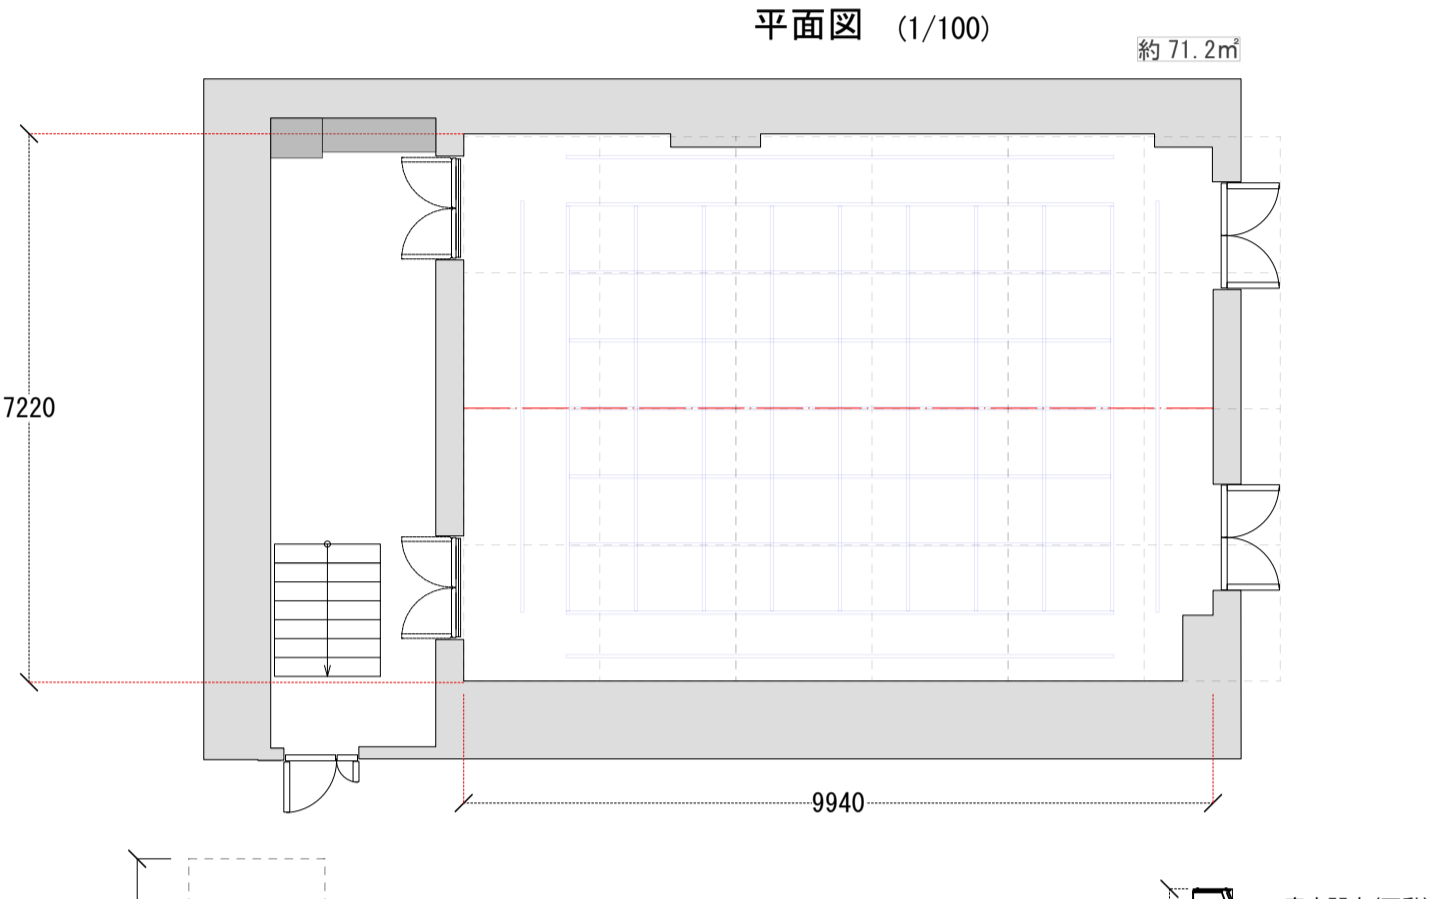

平面図 (1/100)

断面図 (1/100)

500 = 客席55席(可動)
520 = 車椅子席

CUBE 03	公演日:	美術:	縮尺
	公演名:	照明: 音響: 舞台監督:	1/100 <small>(2025.01.14更新)</small>

平面図 (1/100)

断面図 (1/100)

500 = 客席55席(可動)
520 = 車椅子席

CUBE 03	公演日:	美術:	縮尺
	公演名:	照明: 音響: 舞台監督:	1/100 <small>(2025.01.14更新)</small>