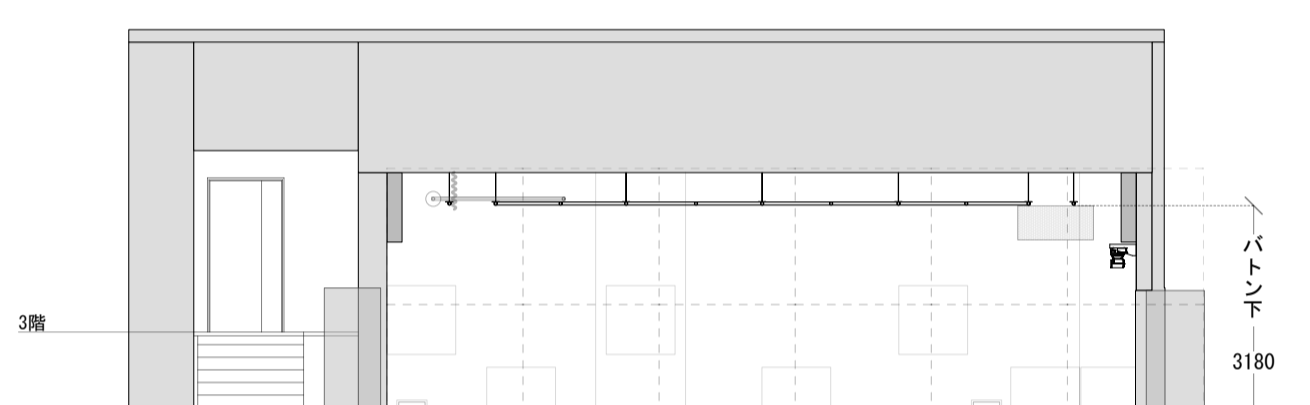

平面図 (1/100)

断面図 (1/100)

500 = 客席55席(可動)
520 = 車椅子席

CUBE 03	公演日:	美術:	縮尺
	公演名:	照明: 音響: 舞台監督:	1/100 <small>(2025.01.14更新)</small>

平面図 (1/100)

断面図 (1/100)

500 = 客席55席(可動)
520 = 車椅子席

CUBE 03	公演日:	美術:	縮尺
	公演名:	照明: 音響: 舞台監督:	1/100 <small>(2025.01.14更新)</small>