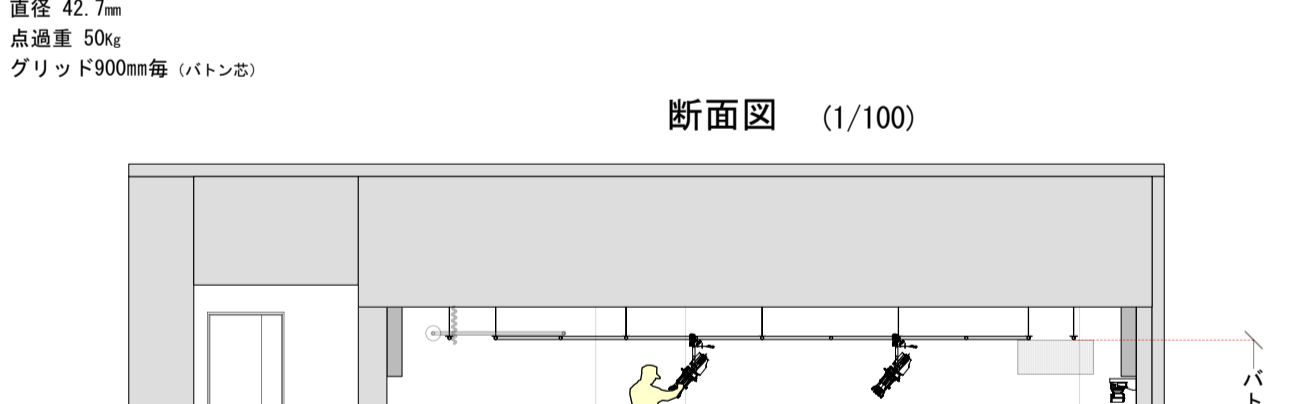

平面図 (1/100)

断面図 (1/100)

500 = 客席55席(可動)
520 = 車椅子席

CUBE 03	公演日:	美術:	縮尺
	公演名:	照明: 音響: 舞台監督:	1/100 <small>(2025.01.14更新)</small>

平面図 (1/100)

断面図 (1/100)

500 = 客席55席(可動)
520 = 車椅子席

CUBE 03	公演日:	美術:	縮尺
	公演名:	照明: 音響: 舞台監督:	1/100 <small>(2025.01.14更新)</small>